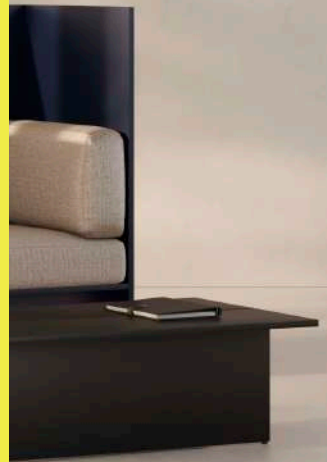

Más información