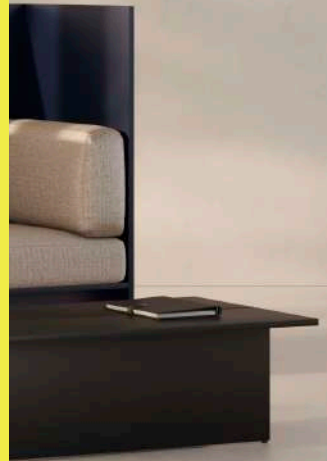

+34 938892502
ofitres.ofi@grupoalvic.com
www.ofitres.es

OFITRES

Grupo ALVIC

Press Kit

offers a new take on soft seating through a system that organizes without division.

(FR)

Canapés modulaires avec panneaux structuraux ALVIC qui offrent intimité et ouverture. HOKO réinvente le soft seating à travers un système qui organise sans cloisonner.

Sofá Hoko (Design by La Mamba)

Más información

(ES)

Sofás modulares con paneles estructurales ALVIC que generan sensación de privacidad sin encierro. HOKO propone una nueva lectura del soft seating a través de un sistema que organiza sin dividir.

(EN)

Modular sofas with ALVIC structural panels that create a sense of privacy without isolation. HOKO offers a new take on soft seating through a system that organizes without division.

(FR)

Canapés modulaires avec panneaux structuraux ALVIC qui offrent intimité et ouverture. HOKO réinvente le soft seating à travers un système qui organise sans cloisonner.