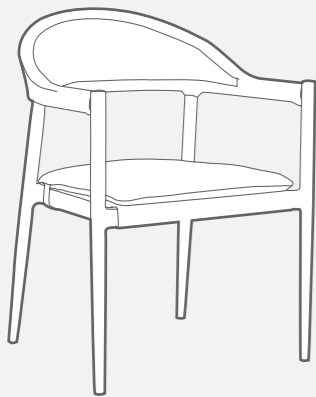

Saifu

P. 12,97

SAIFU SILLA | CHAIR

W 57

D 47

H 81 (66) (43)

Color Estructura | Color Frame:

■ Gris | Grey

Color Respaldo | Color Backrest:

■ Gris | Grey

Color Asiento | Color Seat:

■ Crudo | Crude

0,401 m³

ES

Silla apilable con brazos, realizada en aluminio lacado, con respaldo en cuerda textil y asiento en malla. Incluye cojín impermeable. Para uso interior y exterior.

EN

Stackable chair with arms, made of lacquered aluminum, with back in textile cord and seat in mesh. Includes waterproof cushion. For indoor and outdoor use.

CONSULTAR UNIDADES MÍNIMAS PARA DIFERENTES COLORES O ACABADOS | CONSULT MINIMUM UNITS FOR DIFFERENT COLORS OR FINISHES