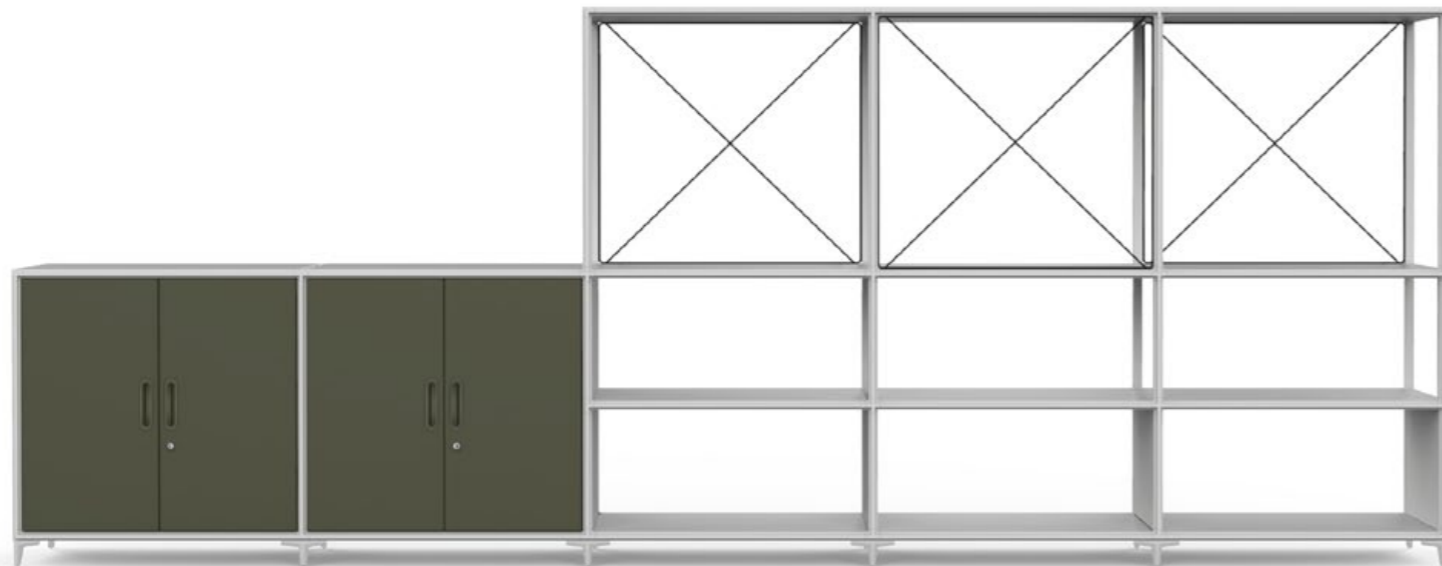

The new show off

ES Sea cual sea el producto que se expone, Nodum ofrece soluciones de almacenamiento y expositores sólidos y versátiles: elementos para showrooms y otros lugares de retail que se integran perfectamente en cualquier ambiente. Además, los sistemas modulares Nodum se adaptan a las necesidades de espacios muy diversos gracias a su sencillez y versatilidad.

FR Quels que soient les produits présentés, Nodum offre des solutions de rangement et des étagères solides et polyvalentes: des éléments pour les lieux d'exposition et de vente au détail qui s'intègrent parfaitement à l'ambiance. Résistants et durables, les systèmes modulaires, polyvalents et simples de Nodum s'adaptent aux besoins d'une vaste gamme d'espaces.

EN Whatever is being exhibited, Nodum offers robust, versatile storage and displays for showroom and other retail environments that integrate perfectly into any setting. Resistant and sustainable, Nodum's simple, versatile, modular systems adapt to the needs of a wide range of spaces.