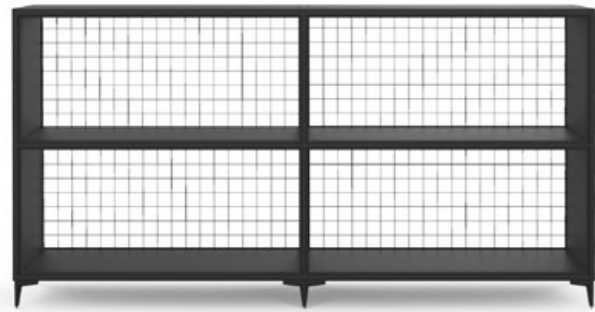

The new show off

ES Sea cual sea el producto que se expone, Nodum ofrece soluciones de almacenamiento y expositores sólidos y versátiles: elementos para showrooms y otros lugares de retail que se integran perfectamente en cualquier ambiente. Además, los sistemas modulares Nodum se adaptan a las necesidades de espacios muy diversos gracias a su sencillez y versatilidad.

FR Quels que soient les produits présentés, Nodum offre des solutions de rangement et des étagères solides et polyvalentes: des éléments pour les lieux d'exposition et de vente au détail qui s'intègrent parfaitement à l'ambiance. Résistants et durables, les systèmes modulaires, polyvalents et simples de Nodum s'adaptent aux besoins d'une vaste gamme d'espaces.

EN Whatever is being exhibited, Nodum offers robust, versatile storage and displays for showroom and other retail environments that integrate perfectly into any setting. Resistant and sustainable, Nodum's simple, versatile, modular systems adapt to the needs of a wide range of spaces.