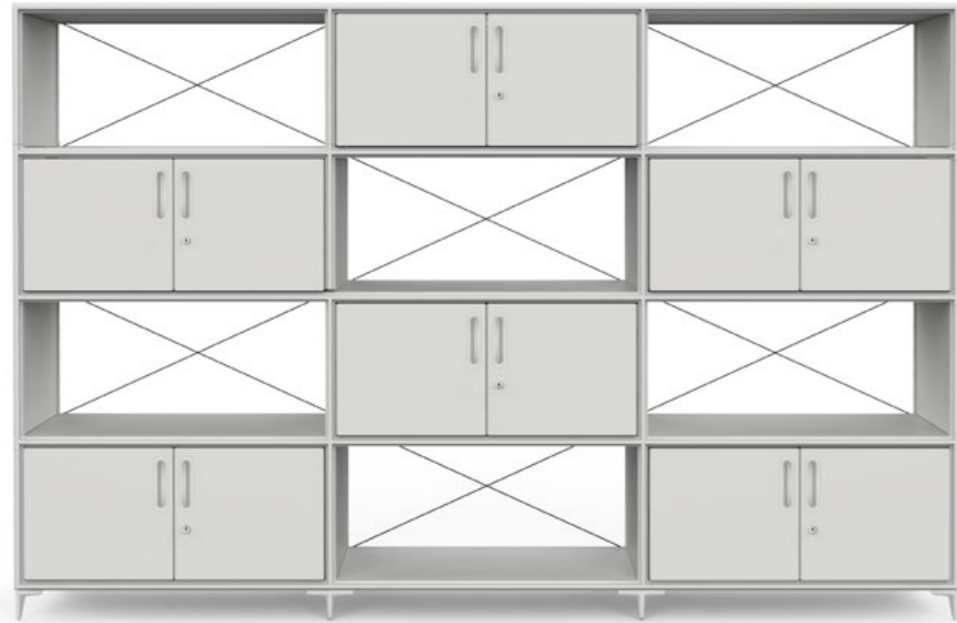

Get together

^{ES} Nodum permite reinventar espacios, creando entornos dinámicos y estimulantes que favorecen la creatividad y la colaboración.

^{FR} Nodum permet de réinventer les espaces en créant des environnements dynamiques et stimulants qui invitent à la créativité et à la collaboration.

^{EN} Nodum allows to reinvent spaces, creating dynamic environments that stimulate and invite creativity and collaboration.