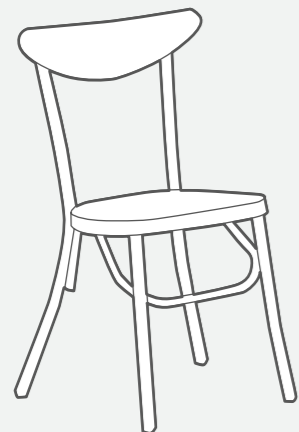

# Vela

ES

Silla realizada en aluminio estilo vintage. Apilable.  
Apta para uso exterior e interior.

EN

Vintage style aluminium chair. Stackable. Suitable for  
indoor and outdoor use.

P. 11,39

VELA SILLA | CHAIR

W 45

D 47

H 85 (45)

Color Estructural | Color Frame:

- Blanco | White
- Amarillo | Yellow
- Madera Nogal | Walnut

P. 2,0

Cojín Opcional | Optional Cushion

0,243 m<sup>3</sup>