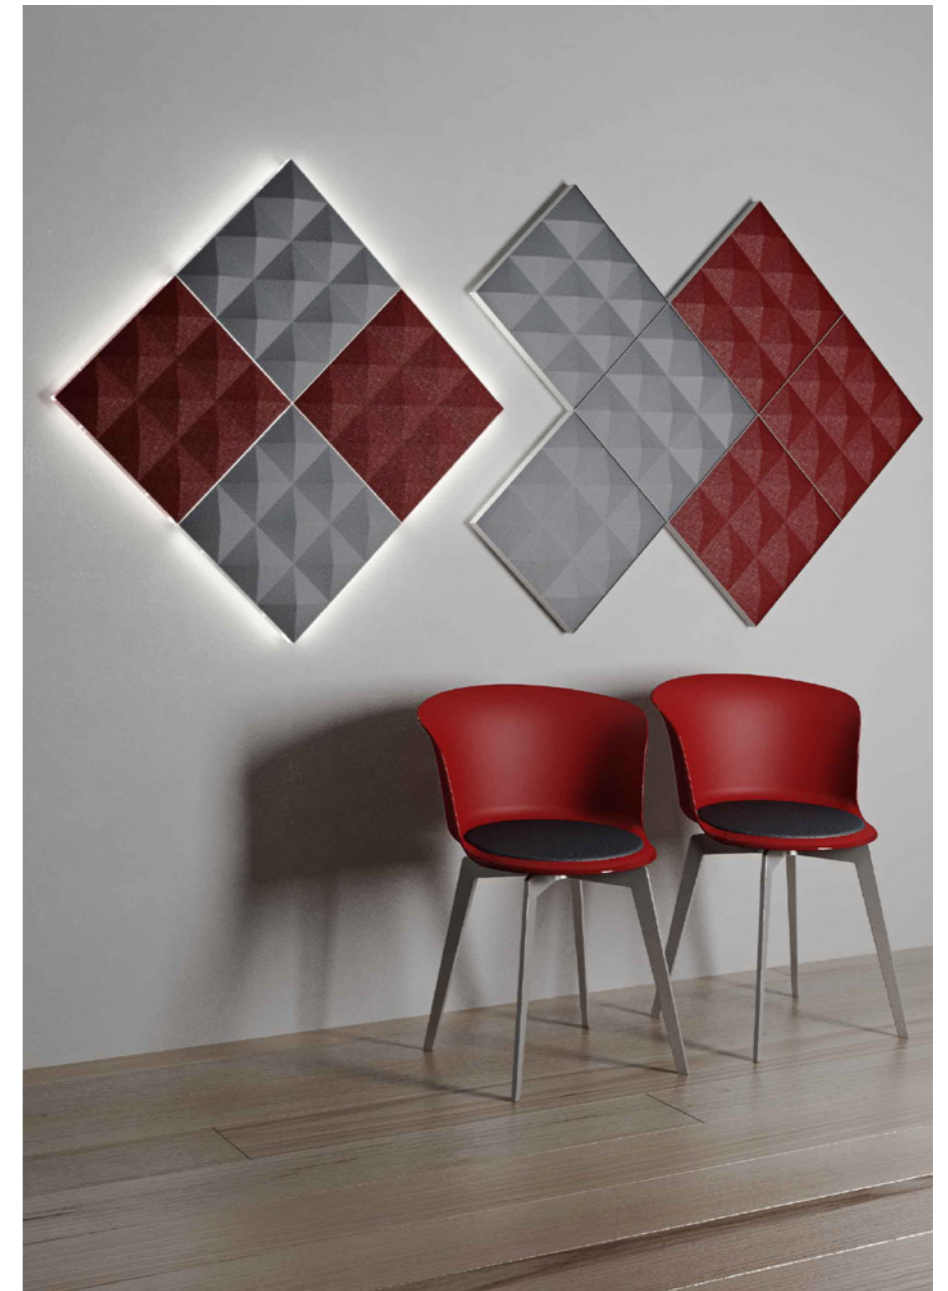

Stilly

Liso | Flat

Color | Color:

Dimensiones | Dimensions:

W 44

D 44

H 4

0,040 m³

Características | Features:

P. 3,83 - Led 13,68

Piramide | Pyramid

Color | Color:

Dimensiones | Dimensions:

W 44

D 44

H 6

0,040 m³

Características | Features:

P. 3,83 - Led 13,68

PANEL STILLY PIRAMIDE | SILLA JULIETTE