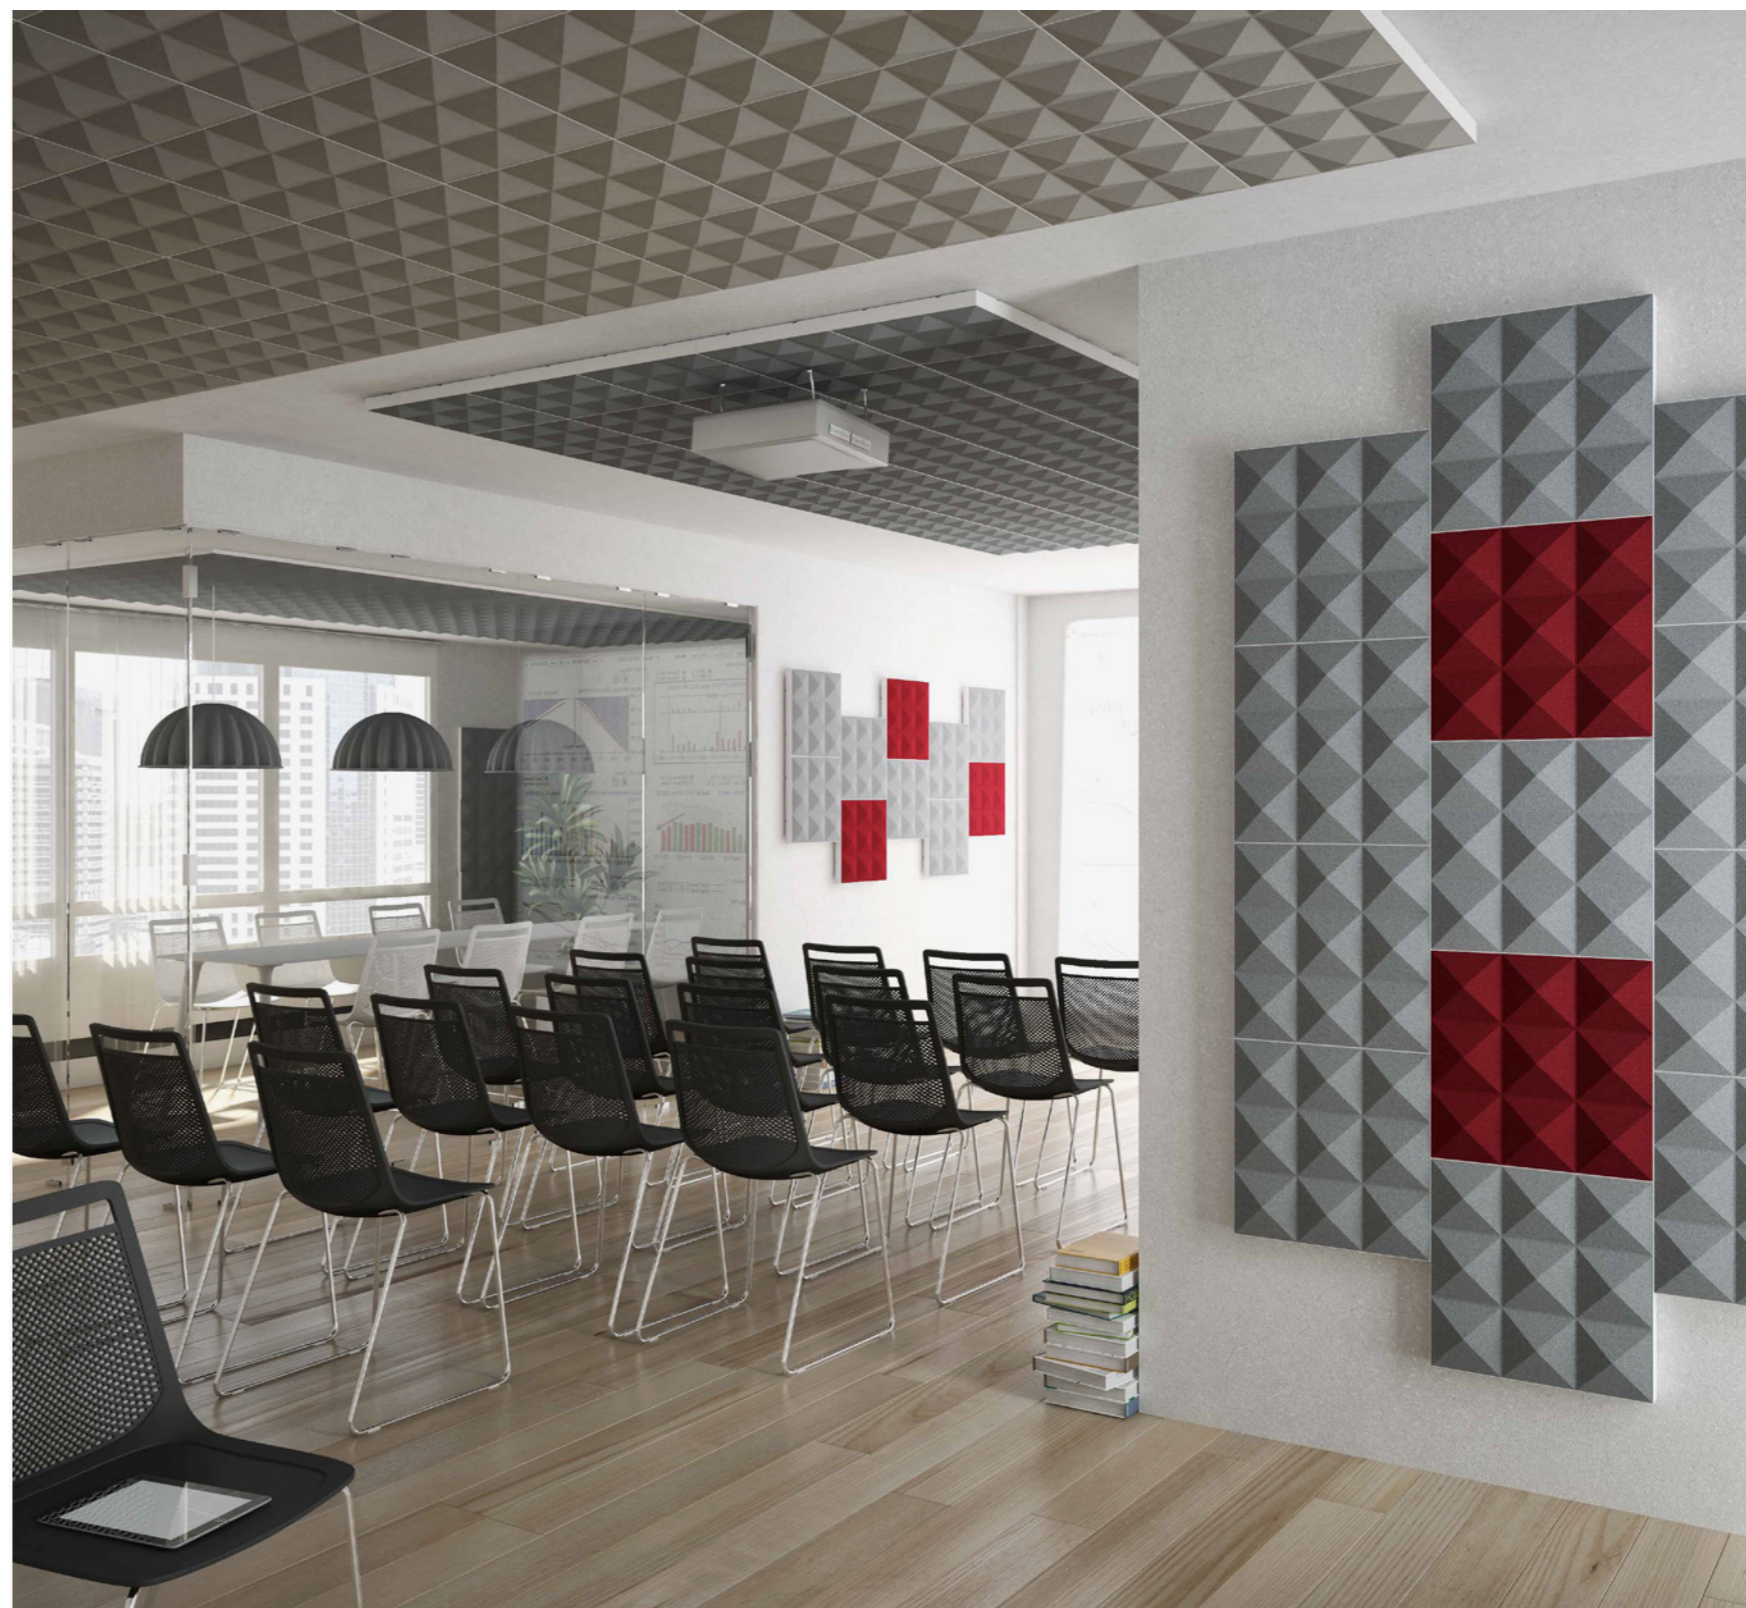

Stilly

ES

Panel fonoabsorbente combinable.

EN

Sound-absorbing combinable system.

PANEL STILLY PIRAMIDE | SILLA AKAMI

Stilly

Liso | Flat

Color | Color:

Dimensiones | Dimensions:

W 44

D 44

H 4

0,040 m³

Características | Features:

P. 3,83 - Led 13,68

Piramide | Pyramid

Color | Color:

Dimensiones | Dimensions:

W 44

D 44

H 6

0,040 m³

Características | Features: