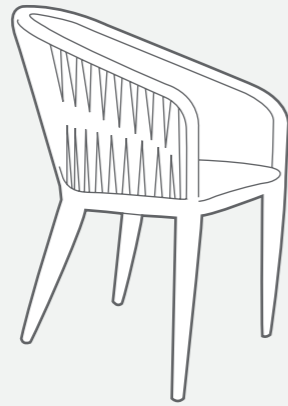

Masaru

ES

Sillón con estructura en aluminio pintado, asiento en malla y respaldo en cuerda textil y cojín para el asiento. Para uso interior y exterior.

EN

Armchair with frame in painted aluminum, mesh seat and back in textile rope and seat cushion. For indoor and outdoor use.

P. 25,40

MASARU SILLA | CHAIR

W 47
D 52
H 81 (40)

Color Estructura | Color Frame:

■ Gris | Grey

Color Respaldo | Color Backrest:

■ Gris | Grey

Color Cojín | Color Cushion