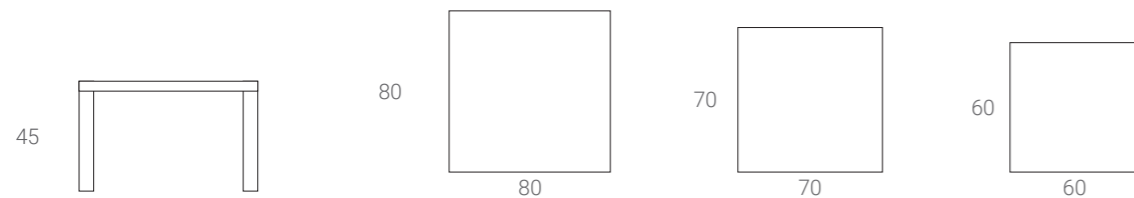

Malibu h45

ES

Mesa de estructura de metal lacado. Tapa de acero para uso exterior.

EN

Lacquered metal frame table. Iron top for outdoor use.

Color Estructura | Frame Color:

- Blanco | White
- Negro | Black
- Gris | Grey

Color Tapa Acero | Iron Top Color:

- Blanco | White
- Negro | Black
- Gris | Grey

80 x 80 x 45	0,400 m ³	P. 24,74
70 x 70 x 45	0,280 m ³	P. 23,52
60 x 60 x 45	0,280 m ³	P. 22,77

Malibu h75

ES

Mesa de estructura de metal lacado. Tapa de acero para uso exterior y tapa de top laminado para uso interior.

EN

Lacquered metal frame table. Iron top for outdoor use and laminated top for indoor use.

Color Estructura | Frame Color:

- Blanco | White
- Negro | Black
- Gris | Grey

Color Tapa Acero | Iron Top Color:

- Blanco | White
- Negro | Black
- Gris | Grey

80 x 80 x 75	0,400 m ³	P. 24,74	80 x 120 x 75	0,400 m ³	P. 34,42
70 x 70 x 75	0,280 m ³	P. 23,52			
60 x 60 x 75	0,280 m ³	P. 22,77			

Top Laminado | Laminated Top: