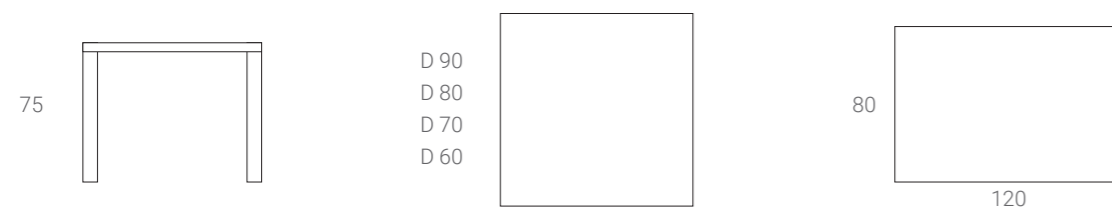

Color Tapa Acero | Iron Top Color:

- Blanco | White
- Negro | Black
- Gris | Grey

80 x 80 x 45	0,400 m ³	P. 24,74
70 x 70 x 45	0,280 m ³	P. 23,52
60 x 60 x 45	0,280 m ³	P. 22,77

Malibu h75

ES

Mesa de estructura de metal lacado. Tapa de acero para uso exterior y tapa de top laminado para uso interior.

EN

Lacquered metal frame table. Iron top for outdoor use and laminated top for indoor use.

Color Estructura | Frame Color:

- Blanco | White
- Negro | Black
- Gris | Grey

Color Tapa Acero | Iron Top Color:

- Blanco | White
- Negro | Black
- Gris | Grey

80 x 80 x 75	0,400 m ³	P. 24,74	80 x 120 x 75	0,400 m ³	P. 34,42
70 x 70 x 75	0,280 m ³	P. 23,52			
60 x 60 x 75	0,280 m ³	P. 22,77			

Top Laminado | Laminated Top:

- Blanco | White
- Negro | Black
- RN
- F
- W

90 x 90 x 75	0,400 m ³	P. 20,60	80 x 120 x 75	0,400 m ³	P. 27,56
80 x 80 x 75	0,400 m ³	P. 18,82			
70 x 70 x 75	0,280 m ³	P. 17,96			
60 x 60 x 75	0,280 m ³	P. 17,78			