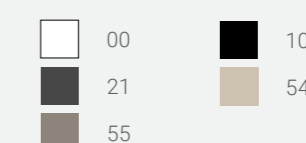

# Kasia

ES

Silla y sillón con asiento y respaldo en carcasa de tecnopolímero y estructura en metal. Para uso interior y exterior.

P. 13,26

KASIA SILLA | CHAIR

W 56,5  
D 52  
H 77 (46)

Color Estructura | Color Frame:

Color Carcasa | Shell Color:

P. 27,56

Carcasa tapizada en tela Maglia  
Shell Upholstered in Maglia Fabric

EN

Chair and armchair with seat and backrest in technopolymer shell,, with a metallic frame. For indoor and outdoor use.

P. 14,68

KASIA SILLÓN | ARMCHAIR

W 60,5  
D 52  
H 78 (71) (46)

Color Estructura | Color Frame:

Color Carcasa | Shell Color:

P. 28,88

Carcasa tapizada en tela Maglia  
Shell Upholstered in Maglia Fabric