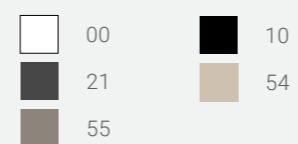

# Kasia

ES

Silla y sillón con asiento y respaldo en carcasa de tecnopolímero y estructura en metal. Para uso interior y exterior.

P. 13,26

KASIA SILLA | CHAIR

W 56,5  
D 52  
H 77 (46)

Color Estructura | Color Frame:

Color Carcasa | Shell Color:

P. 27,56

Carcasa tapizada en tela Maglia  
Shell Upholstered in Maglia Fabric

EN

Chair and armchair with seat and backrest in technopolymer shell,, with a metallic frame. For indoor and outdoor use.

P. 14,68

KASIA SILLÓN | ARMCHAIR

W 60,5  
D 52  
H 78 (71) (46)

Color Estructura | Color Frame:

Color Carcasa | Shell Color:

P. 28,88

Carcasa tapizada en tela Maglia  
Shell Upholstered in Maglia Fabric