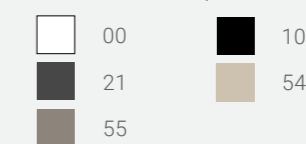

# Kasia

ES

Silla y sillón con asiento y respaldo en carcasa de tecnopolímero y estructura en metal. Para uso interior y exterior.

P. 13,26

KASIA SILLA | CHAIR

W 56,5  
D 52  
H 77 (46)

Color Estructura | Color Frame:

Color Carcasa | Shell Color:

P. 27,56

Carcasa tapizada en tela Maglia  
Shell Upholstered in Maglia Fabric

EN

Chair and armchair with seat and backrest in technopolymer shell,, with a metallic frame. For indoor and outdoor use.

P. 14,68

KASIA SILLÓN | ARMCHAIR

W 60,5  
D 52  
H 78 (71) (46)

Color Estructura | Color Frame:

Color Carcasa | Shell Color:

P. 28,88

Carcasa tapizada en tela Maglia  
Shell Upholstered in Maglia Fabric