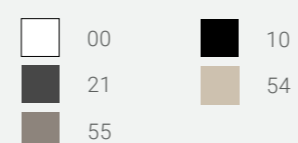

# Kasia

ES

Silla y sillón con asiento y respaldo en carcasa de tecnopolímero y estructura en metal. Para uso interior y exterior.

P. 13,26

KASIA SILLA | CHAIR

W 56,5  
D 52  
H 77 (46)

Color Estructura | Color Frame:

Color Carcasa | Shell Color:

P. 27,56

Carcasa tapizada en tela Maglia  
Shell Upholstered in Maglia Fabric

EN

Chair and armchair with seat and backrest in technopolymer shell,, with a metallic frame. For indoor and outdoor use.

P. 14,68

KASIA SILLÓN | ARMCHAIR

W 60,5  
D 52  
H 78 (71) (46)

Color Estructura | Color Frame:

Color Carcasa | Shell Color:

P. 28,88

Carcasa tapizada en tela Maglia  
Shell Upholstered in Maglia Fabric