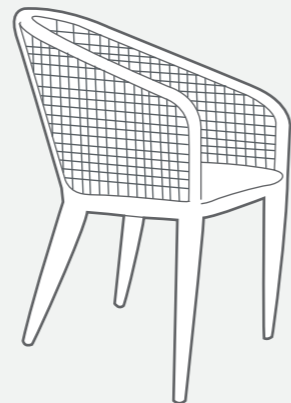

Kai

ES

Sillón con estructura en aluminio lacado, asiento en malla y respaldo en cuerda textil y cojín para el asiento. Para uso interior y exterior.

EN

Armchair with frame in lacquered aluminum, mesh seat and back in textile rope and seat cushion. For indoor and outdoor use.

P. 26,28

KAI SILLA | CHAIR

W 47

D 52

H 81 (40)

Color Estructura | Color Frame:

Blanco | White

Color Respaldo | Color Backrest: