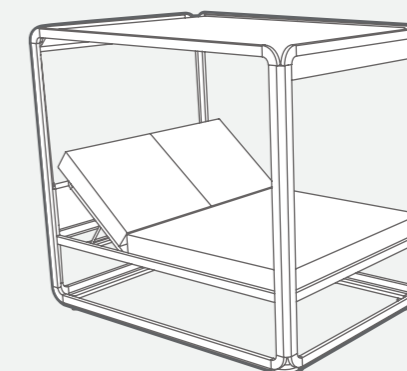

# Ibiza Daybed

ES

Estructura de aluminio lacado, abatible en cuatro posiciones. Para uso exterior e interior. Colchón tejido Nautic.

EN

Lacquered aluminium frame, reclinable backrest in four positions. For outdoor and indoor use. *Nautic* mattress.

P. 259,86

IBIZA DAYBED **SOLARIUM** | **SOLARIUM**

W 146  
D 206  
H 143

Color Estructura | Color Frame:

- Blanco | White
- Topo | Taupe

Color Toldo | Awning Fabric:

- Blanco | White
- Arena | Sand
- Topo | Taupe

P. 338,11

IBIZA DAYBED XL **SOLARIUM** | **SOLARIUM**

W 190  
D 206  
H 195

Color Estructura | Color Frame:

- Blanco | White
- Topo | Taupe

Color Toldo | Awning Fabric:

- Blanco | White
- Arena | Sand
- Topo | Taupe