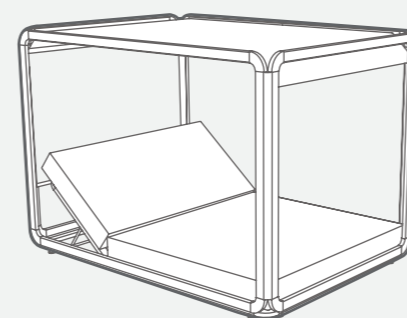

# Ibiza Daybed

ES

Estructura de aluminio lacado, abatible en cuatro posiciones. Para uso exterior e interior. Colchón tejido Nautic.

EN

Lacquered aluminium frame, reclinable backrest in four positions. For outdoor and indoor use. *Nautic* mattress.

P. 259,86

IBIZA DAYBED **SOLARIUM** | **SOLARIUM**

W 146  
D 206  
H 143

Color Estructura | Color Frame:

- Blanco | White
- Topo | Taupe

Color Toldo | Awning Fabric:

- Blanco | White
- Arena | Sand
- Topo | Taupe

P. 338,11

IBIZA DAYBED XL **SOLARIUM** | **SOLARIUM**

W 190  
D 206  
H 195

Color Estructura | Color Frame:

- Blanco | White
- Topo | Taupe

Color Toldo | Awning Fabric:

- Blanco | White
- Arena | Sand
- Topo | Taupe