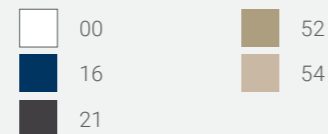

Colores Disponibles | Available Colors:

P. 12,70

Color Cojín Opciona Maglia | Optional Maglia Cushion Color:

EN

Recyclable technopolymer frame. Reinforce glass fibre. Air moulding technology. Unique legs construction design for perfect stacking, maximum stability, minimum space.

P. 24,55

GRAND GLOSSY SOFÁ | SEATER

W 123,5  
D 65,5  
H 79,5 (55,5) (38)

Colores Disponibles | Available Colors:

P. 19,60

Color Cojín Opcional Maglia | Optional Maglia Cushion Color:

SILLÓN Y SOFÁ GRAND GLOSSY | MESA MALIBU