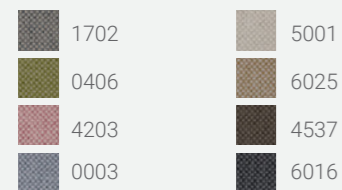

# Grand Glossy

ES

Sillón y sofá apilable de tecnopolímero con estructura metálica coinyectada con tecnología "air moulding". Diseñado para apilar de forma óptima.

P. 16,20

GRAND GLOSSY SILLÓN | ARMCHAIR

W 72,5  
D 65,5  
H 79,5 (55,5) (38)

Colores Disponibles | Available Colors:

P. 12,70

Color Cojín Opciona Maglia | Optional Maglia Cushion Color:

EN

Recyclable technopolymer frame. Reinforce glass fibre. Air moulding technology. Unique legs construction design for perfect stacking, maximum stability, minimum space.

P. 24,55

GRAND GLOSSY SOFÁ | SEATER

W 123,5  
D 65,5  
H 79,5 (55,5) (38)

Colores Disponibles | Available Colors:

P. 19,60

Color Cojín Opcional Maglia | Optional Maglia Cushion Color:

SILLÓN Y SOFÁ GRAND GLOSSY | MESA MALIBU