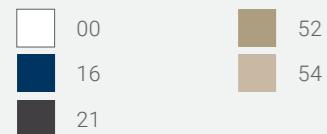

# Grand Glossy

ES

Sillón y sofá apilable de tecnopolímero con estructura metálica coinyectada con tecnología "air moulding". Diseñado para apilar de forma óptima.

P. 16,20

GRAND GLOSSY SILLÓN | ARMCHAIR

W 72,5  
D 65,5  
H 79,5 (55,5) (38)

Colores Disponibles | Available Colors:

P. 12,70

Color Cojín Opciona Maglia | Optional Maglia Cushion Color:

EN

Recyclable technopolymer frame. Reinforce glass fibre. Air moulding technology. Unique legs construction design for perfect stacking, maximum stability, minimum space.

P. 24,55

GRAND GLOSSY SOFÁ | SEATER

W 123,5  
D 65,5  
H 79,5 (55,5) (38)

Colores Disponibles | Available Colors:

P. 19,60

Color Cojín Opcional Maglia | Optional Maglia Cushion Color:

SILLÓN Y SOFÁ GRAND GLOSSY | MESA MALIBU