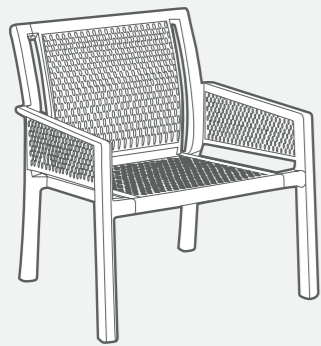

# Grand Glossy

ES

Sillón y sofá apilable de tecnopolímero con estructura metálica coinyectada con tecnología "air moulding". Diseñado para apilar de forma óptima.

P. 16,20

GRAND GLOSSY SILLÓN | ARMCHAIR

W 72,5  
D 65,5  
H 79,5 (55,5) (38)

Colores Disponibles | Available Colors:

P. 12,70

Color Cojín Opciona Maglia | Optional Maglia Cushion Color:

EN

Recyclable technopolymer frame. Reinforce glass fibre. Air moulding technology. Unique legs construction design for perfect stacking, maximum stability, minimum space.

P. 24,55

GRAND GLOSSY SOFÁ | SEATER

W 123,5  
D 65,5  
H 79,5 (55,5) (38)

Colores Disponibles | Available Colors:

P. 19,60

Color Cojín Opcional Maglia | Optional Maglia Cushion Color:

SILLÓN Y SOFÁ GRAND GLOSSY | MESA MALIBU