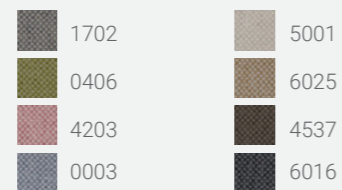

Colores Disponibles | Available Colors:

P. 12,70

Color Cojín Opciona Maglia | Optional Maglia Cushion Color:

EN

Recyclable technopolymer frame. Reinforce glass fibre. Air moulding technology. Unique legs construction design for perfect stacking, maximum stability, minimum space.

P. 24,55

GRAND GLOSSY SOFÁ | SEATER

W 123,5  
D 65,5  
H 79,5 (55,5) (38)

Colores Disponibles | Available Colors:

P. 19,60

Color Cojín Opcional Maglia | Optional Maglia Cushion Color:

SILLÓN Y SOFÁ GRAND GLOSSY | MESA MALIBU