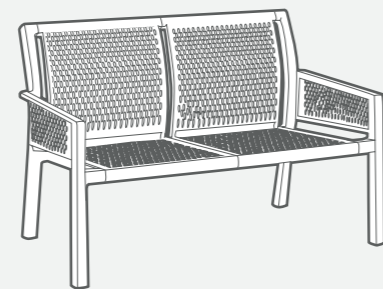

# Grand Glossy

ES

Sillón y sofá apilable de tecnopolímero con estructura metálica coinyectada con tecnología "air moulding". Diseñado para apilar de forma óptima.

P. 16,20

GRAND GLOSSY SILLÓN | ARMCHAIR

W 72,5  
D 65,5  
H 79,5 (55,5) (38)

Colores Disponibles | Available Colors:

P. 12,70

Color Cojín Opciona Maglia | Optional Maglia Cushion Color:

EN

Recyclable technopolymer frame. Reinforce glass fibre. Air moulding technology. Unique legs construction design for perfect stacking, maximum stability, minimum space.

P. 24,55

GRAND GLOSSY SOFÁ | SEATER

W 123,5  
D 65,5  
H 79,5 (55,5) (38)

Colores Disponibles | Available Colors:

P. 19,60

Color Cojín Opcional Maglia | Optional Maglia Cushion Color:

SILLÓN Y SOFÁ GRAND GLOSSY | MESA MALIBU