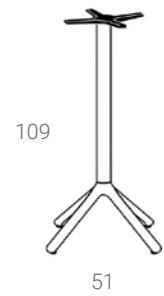

Evan Fold h109

ES

Mesa plegable con columna cuadrada de esquinas biseladas en aluminio y base de cuatro pies. Uso interior y exterior.

EN

Folding table with square aluminium column with rounded corners and four foot base. For indoor and outdoor use.

Color Estructura | Frame Color:

- Blanco | White
- Tortora | Dove grey
- Antracita | Anthracite
- Gris claro | Light Grey

OPCIÓN CANTOS BISELADOS (SOLO 60X60 70X70) |
BEVELLED EDGES OPTION (ONLY 60X60 70X70)

Tapa Compact Laminado | Laminated Compact Top:

- Blanco | White
- Gris | Grey
- Antracita | Anthracite
- Tortora | Tortora

D 80 x 109	0,121 m³	P. 29,78		
D 70 x 109	0,115 m³	P. 27,51	70 x 70 x 109	0,115 m³ P. 27,51
D 60 x 109	0,109 m³	P. 25,41	60 x 60 x 109	0,109 m³ P. 25,41

Tapa Compact Laminado | Laminated Compact Top:

- Efecto Cemento | Concrete Effect
- Efecto Piedra | Stone Effect
- Efecto Mármol Carrara | Carrara Marble Effect
- Efecto Grava | Grit Effect

D 80 x 109	0,121 m³	P. 30,60		
D 70 x 109	0,115 m³	P. 28,33	70 x 70 x 109	0,115 m³ P. 28,33
D 60 x 109	0,109 m³	P. 26,23	60 x 60 x 109	0,109 m³ P. 26,23
			65 x 65 x 109	0,109m³ P. 28,87

D 80
D 70
D 60

70 x 70
60 x 60

65 x 65

Solo Gris, Piedra y Corten |
Only Grey, Stone and Corten