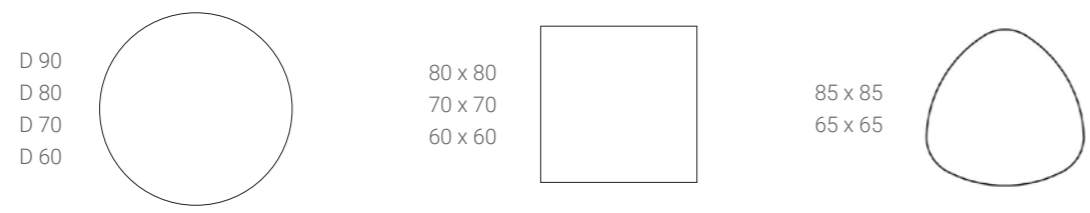

Solo Gris, Piedra y Corten |
Only Grey, Stone and Corten