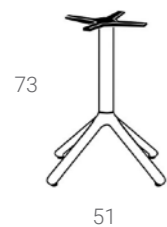

Solo Gris, Piedra y Corten |
Only Grey, Stone and Corten