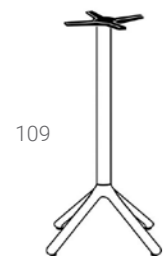

51

D 80
D 70
D 60