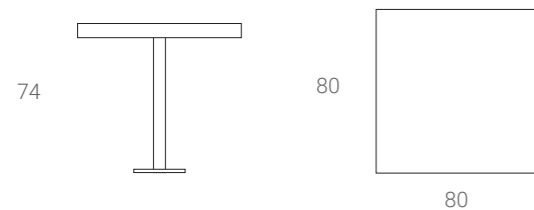

Dama / Doble

ES

Mesa cuadrada o doble realizada con base en acero negro, tapa de madera natural. Para uso interior.

EN

Square or double table, made with black iron frame and natural wood top. For indoor.

Color Tapa | Top Color:

- ☐ Blanco | White
- ☐ Negro | Black
- ☐ Madera Natural | Natural Wood
- ☐ Roble Claro | Light Oak
- ☐ Madera Oscura | Dark Wood