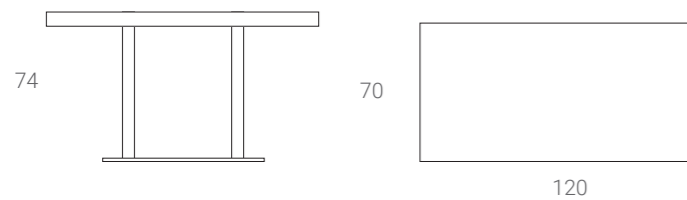

Dama / Doble

ES

Mesa cuadrada o doble realizada con base en acero negro, tapa de madera natural. Para uso interior.

EN

Square or double table, made with black iron frame and natural wood top. For indoor.

Color Tapa | Top Color:

- ☐ Blanco | White
- ☐ Negro | Black
- ☐ Madera Natural | Natural Wood
- ☐ Roble Claro | Light Oak
- ☐ Madera Oscura | Dark Wood