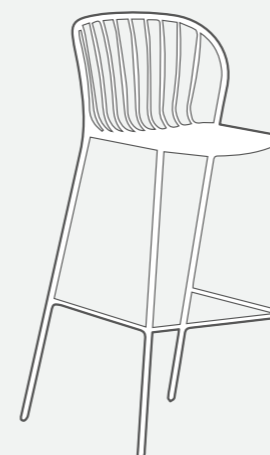

Amitha

P. 15,14

AMITHA TABURETE | STOOL

W 49

D 49

H 102,5 (76)

Color Estructura | Color Frame:

 00	 22
 10	 35
 16	 55
 21	

P. 7,5

Cojín tapizado y acolchado para asiento y respaldo
 Upholstered and padded cushion for seat and backrest
 Maglia Fabric