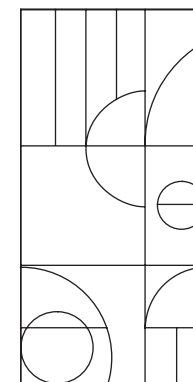

# RIBBON

Dimensiones/ Dimensions Dimensions	Espesor/Thickness Épaisseur	Unidades/Caja Units/Box Unités/ Carton
2380 x 1180mm	12/24 mm	1

GEOMETRIC 1

GEOMETRIC 2