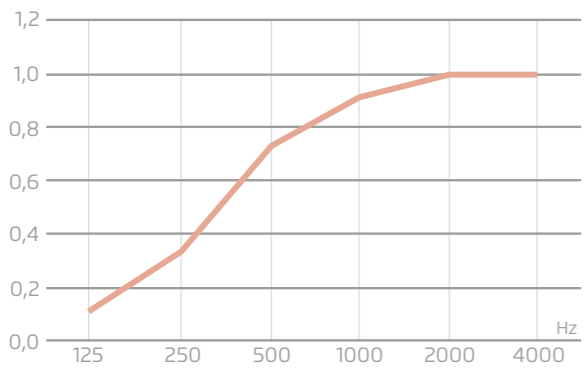

AVAILABLE SIZES

1180 mm x 580 mm  
Customizable

AVAILABLE THICKNESS

— 40 mm (NRC: 0,75)