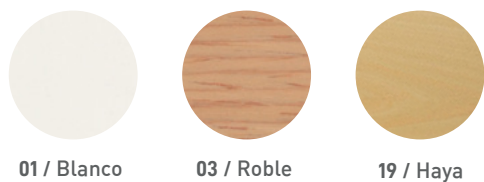

**DILE**

c o f f e e

Diseñada para dar un toque de elegancia a las áreas de espera. La mesa está elaborada en Roble o Haya, maderas nobles, que confieren calidez a todas y cada una de las diferentes propuestas disponibles en la colección incluido el sobre en blanco. Su juego de geometrías otorga a los diferentes espacios donde se ubica una personalidad auténtica.

madera lacada (aa=13)	color madera (xx)
	01 blanco
madera natural (aa=14)	color madera (xx)
	03 roble
	19 haya

color madera patas (yy)
03 roble
19 haya

[dileoffice.com](http://dileoffice.com)