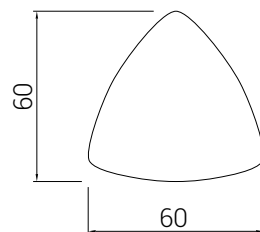

color madera patas (yy)
03 roble
19 haya