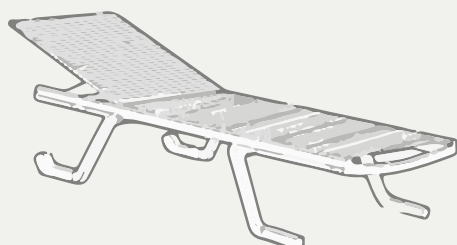

Sunset.

Tumbona apilable, con ruedas, con estructura de aluminio lacado y asiento en listones de tecnopolímero flexible. Con respaldo ajustable en diferentes posiciones. Para uso interior y exterior.

W 72
D 190
H 32,5

4 Unidades por caja 0,800 m³
Apilable Uso Interior/Exterior

Limpieza y cuidado

La empresa no se responsabiliza de los desperfectos causados por los productos utilizados con la nueva normativa de limpieza. Nuestra recomendaciones son. Para una limpieza óptima de cualquiera de nuestros productos de tela, se recomienda usar jabón suave diluido con agua y un paño suave, sin frotar. A continuación, secar muy bien con otro paño seco. En caso de mancha profunda, repetir el mismo sistema. Para limpiar el metal, se recomienda utilizar un paño suave.

Acabados Sunset

Estructura / Asiento y Respaldo

Blanco/Blanco

Blanco/Tortora

Blanco/Azul

Tortora/Tortora

Antracita/Blanco

Antracita/Antracita