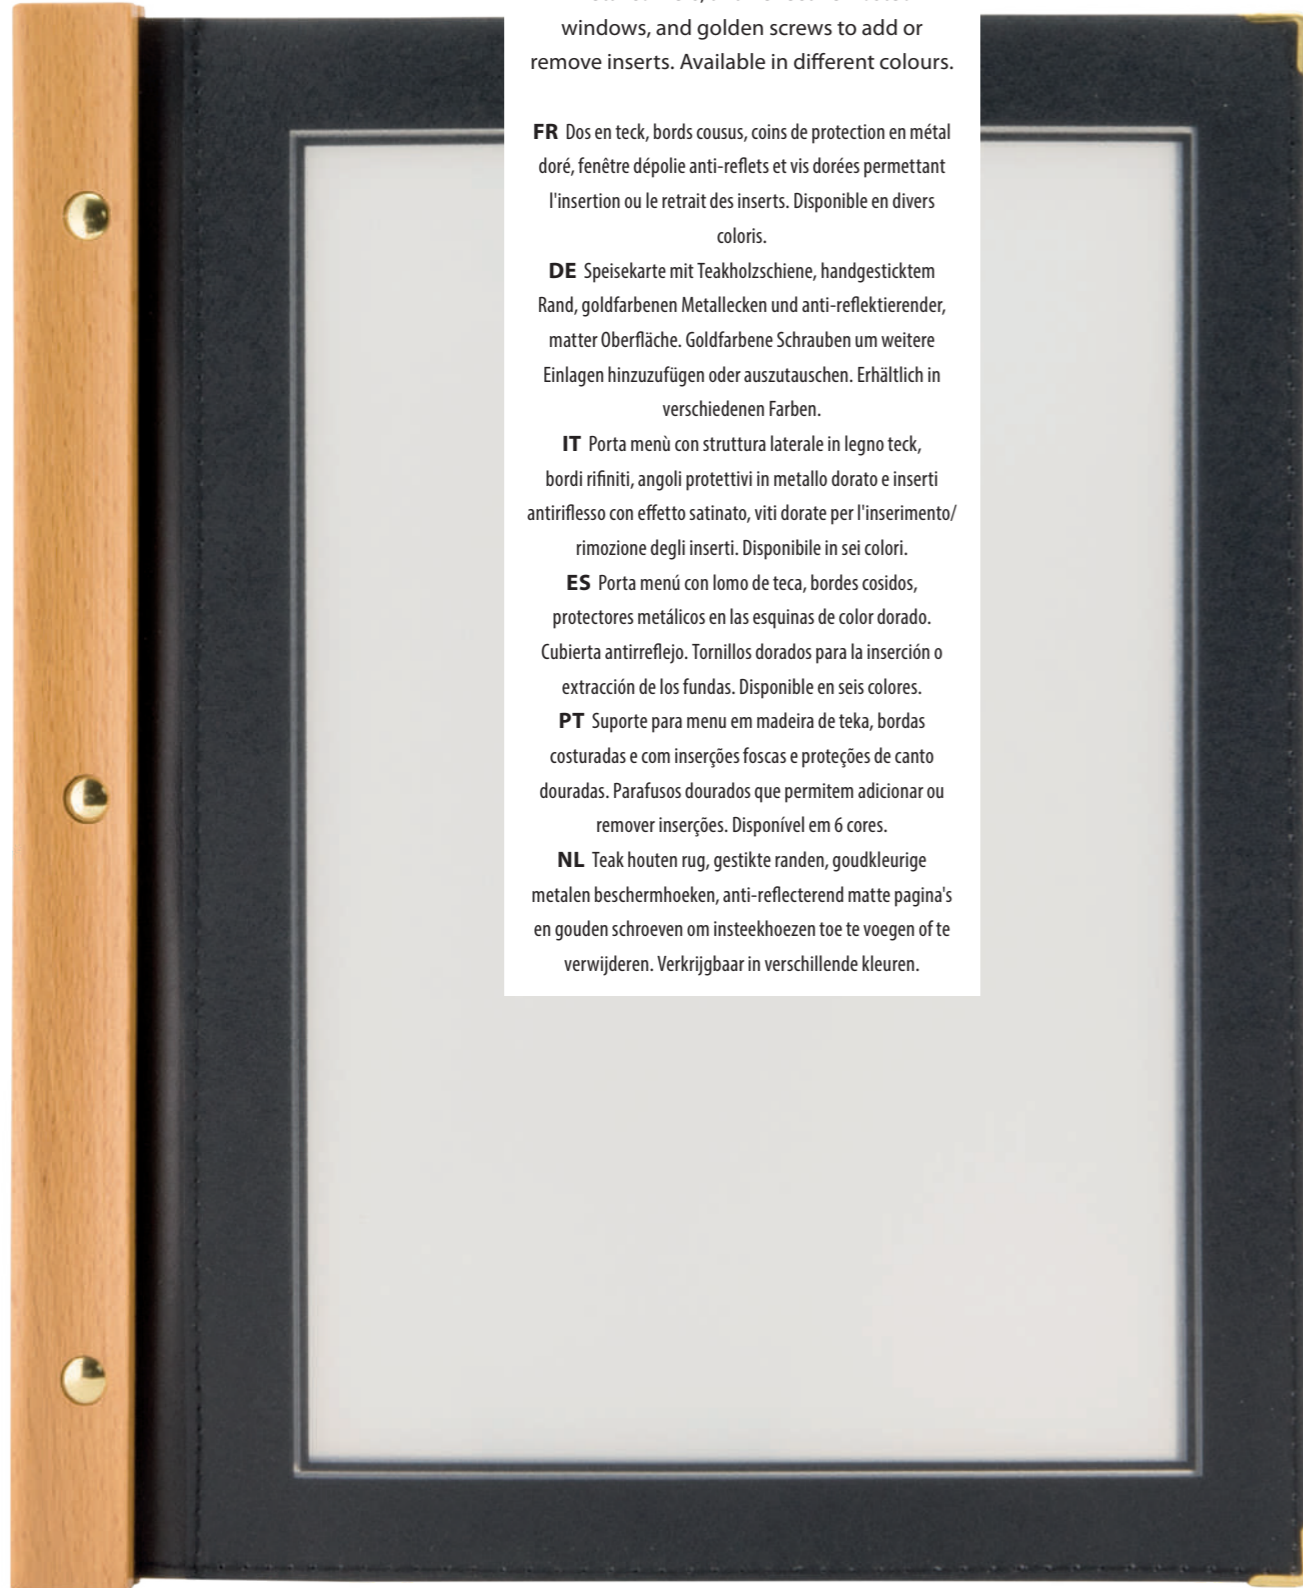

FR Dos en teck, bords cousus, coins de protection en métal doré, fenêtre dépolie anti-reflets et vis dorées permettant l'insertion ou le retrait des inserts. Disponible en divers coloris.

DE Speisekarte mit Teakholzschiene, handgesticktem Rand, goldfarbenen Metallecken und anti-reflektierender, matter Oberfläche. Goldfarbene Schrauben um weitere Einlagen hinzuzufügen oder auszutauschen. Erhältlich in verschiedenen Farben.

IT Porta menù con struttura laterale in legno teck, bordi rifiniti, angoli protettivi in metallo dorato e inserti antiriflesso con effetto satinato, viti dorate per l'inserimento/rimozione degli inserti. Disponibile in sei colori.

ES Porta menù con lomo de teka, bordes cosidos, protectores metálicos en las esquinas de color dorado. Cubierta antirreflejo. Tornillos dorados para la inserción o extracción de los fundas. Disponible en seis colores.

PT Suporte para menu em madeira de teka, bordas costuradas e com inserções foscas e proteções de canto douradas. Parafusos dourados que permitem adicionar ou remover inserções. Disponível em 6 cores.

NL Teak houten rug, gestikte randen, goudkleurige metalen beschermhoeken, anti-reflecterend matte pagina's en gouden schroeven om insteekhoezen toe te voegen of te verwijderen. Verkrijgbaar in verschillende kleuren.

1 10 40
32,2x26,6x2cm 0,24kg
1 MC-WRA4-BL
2 MC-WRA4-BR
3 MC-WRA4-WR
4 MC-WRA4-BU

1 10 40
32,2x26x0,1cm 0,1kg
5 MC-WIA4-BL
6 MC-WIA4-BR
7 MC-WIA4-WR
8 MC-WIA4-BU