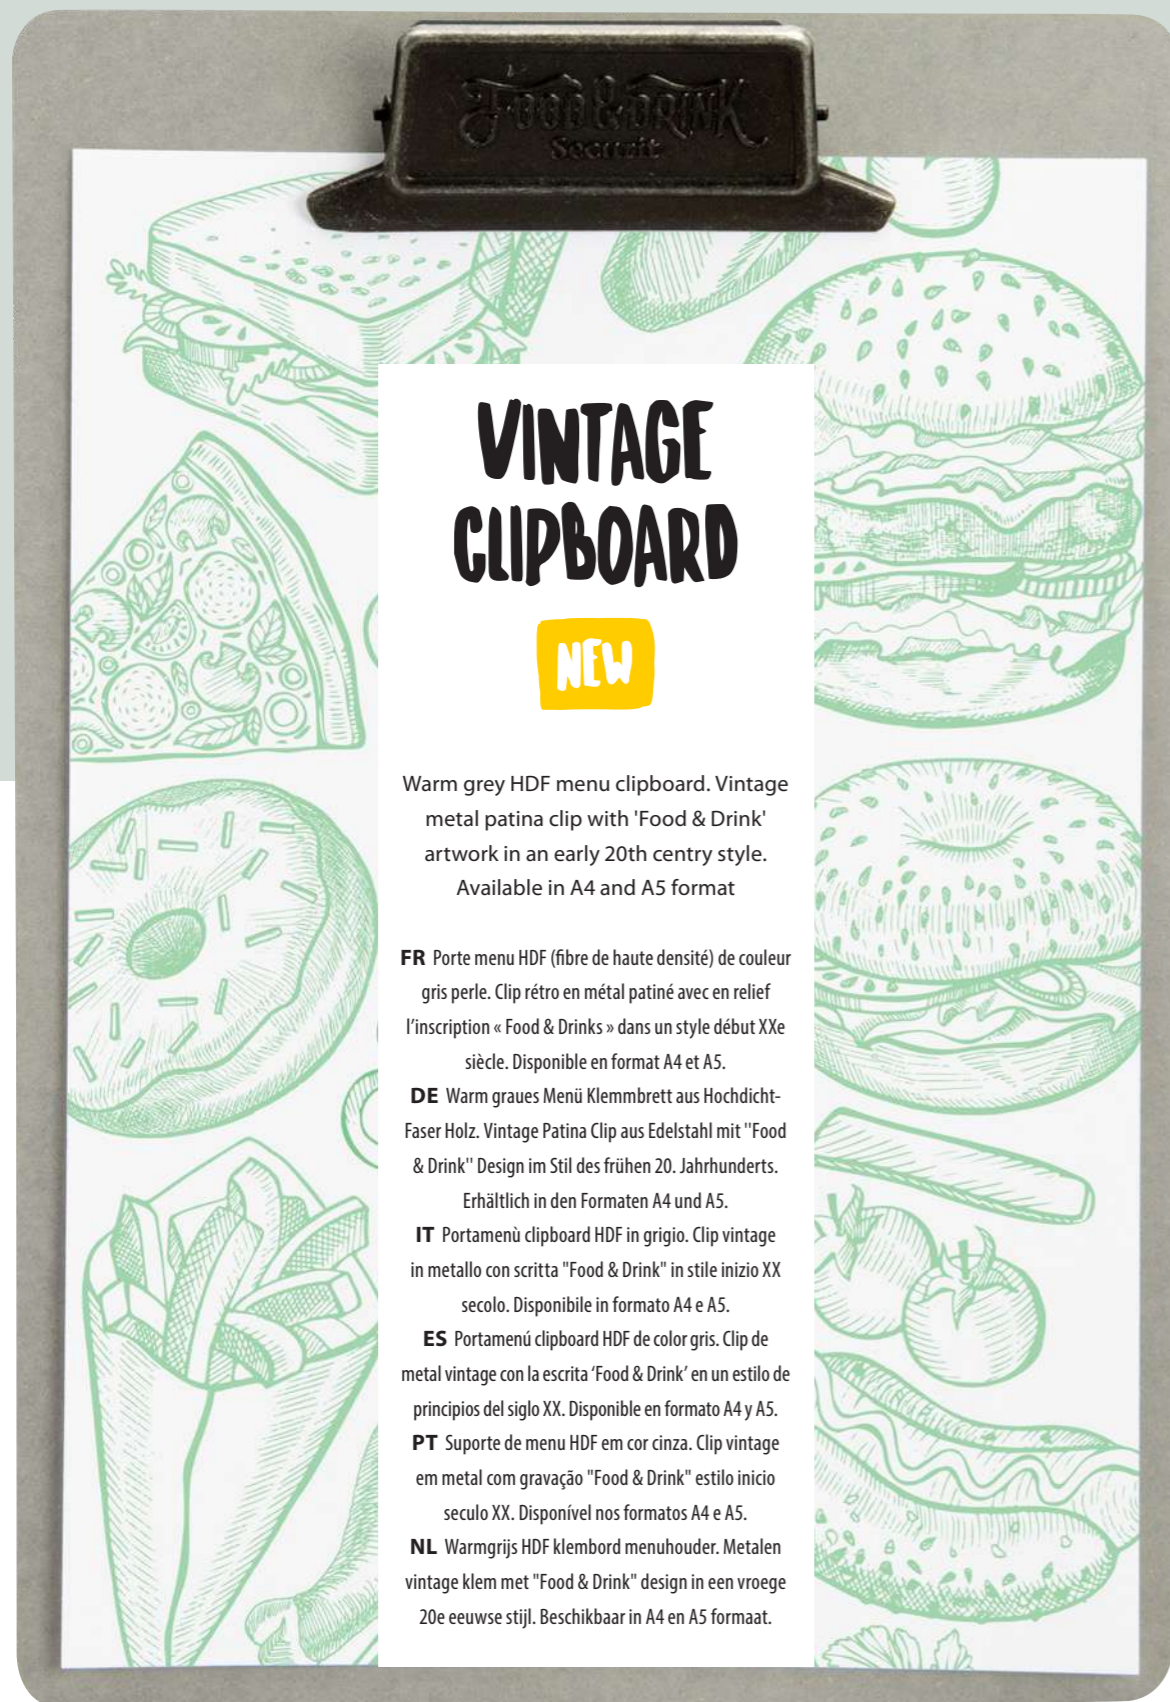

NL Walnoot-menuhouder met kunst lederen omslag. Beschikbaar in A4 en A5.

1 10 40

1 MC-WALA4-SC2
33x23x1cm 0,3kg

2 MC-WALA5-SC2
23x17x1cm 0,2kg

A5

2

VINTAGE CLIPBOARD

NEW