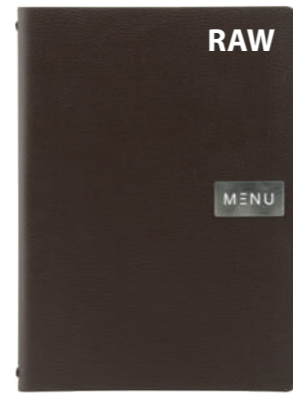

A4 6

A5
1 x 10
25x17,5x0,5cm 0,2kg
4 MC-LRA5-RWBL
8 MC-LRA5-RUBR

A4
1 x 10
33,2x24,6x0,5cm 0,3kg
1 MC-LRA4-EGBL
2 MC-LRA4-ROBL
3 MC-LRA4-RORD
5 MC-LRA4-RWBL
6 MC-LRA4-RWBR
7 MC-LRA4-RWWT
9 MC-LRA4-RUBR

1 10 40
18,4x10,4x2cm 0,1kg
10 MC-DBBP-GY

1 x 10
32,4x45x0,3cm 0,3kg
11 MC-LRPM-RWBL
12 MC-LRPM-RUBR