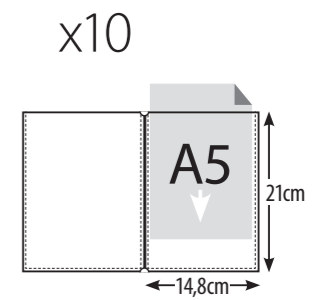

MC-TIA5 22x32,8x0,4cm 0,1kg

LEATHER RANGE	RIO RANGE
MC-LRA4-EGBL	MC-RCA4-BL
MC-LRA4-ROBL	MC-RCA4-BL-FK
MC-LRA4-RORD	MC-RCA4-BU
MC-LRA4-RUBR	MC-RCA4-BU-FK
MC-LRA4-RWBL	MC-RCA4-GR
MC-LRA4-RWBR	MC-RCA4-GR-FK
MC-LRA4-RWWT	MC-RCA4-OR
	MC-RCA4-OR-FK
CLASSIC RANGE	MC-RCA4-RD
MC-CRA4-BL	MC-RCA4-RD-FK
MC-CRA4-BR	MC-RCA4-VT
MC-CRA4-WR	MC-RCA4-VT-FK
MC-CRWC-BL	MC-RCA4-WT
	MC-RCA4-WT-FK
TRENDY RANGE	MC-RCWC-BL
MC-TRA4-BL	
MC-TRA4-BU	DESIGN RANGE
MC-TRA4-GR	MC-DRA4-CORK
MC-TRA4-LB	MC-DRA4-PAISLEY
MC-TRA4-WR	MC-DRA4-VELVET
MC-TRWC-BL	MC-DRA4-WOOD
	MC-DRWC-CORK
NATURE RANGE	MC-DRWC-VELVET
MC-NTA4-BI	
MC-NTA4-BL	
MC-NTA4-BR	

1. **CLASSIC RANGE**
2. MC-CR45-BL
   - MC-CR45-WR
3. **TRENDY RANGE**
4. MC-TR45-BL
   - MC-TR45-LB
   - MC-TR45-WR

1. **DESIGN RANGE**
2. MC-DR45-CROC
   - MC-TRBC-WT

1. **LEATHER RANGE**
2. MC-LRA5-RUBR
   - MC-LRA5-RWBL

1. **CLASSIC RANGE**
2. MC-CRA5-BL
   - MC-CRA5-BR
   - MC-CRA5-WR

1. **TRENDY RANGE**
2. MC-TRA5-BL
   - MC-TRA5-BU
   - MC-TRA5-GR
   - MC-TRA5-LB
   - MC-TRA5-WR

1. **RIO RANGE**
2. MC-RCA5-BL

1. **NATURE RANGE**
2. MC-NTA5-BI
   - MC-NTA5-BL
   - MC-NTA5-BR