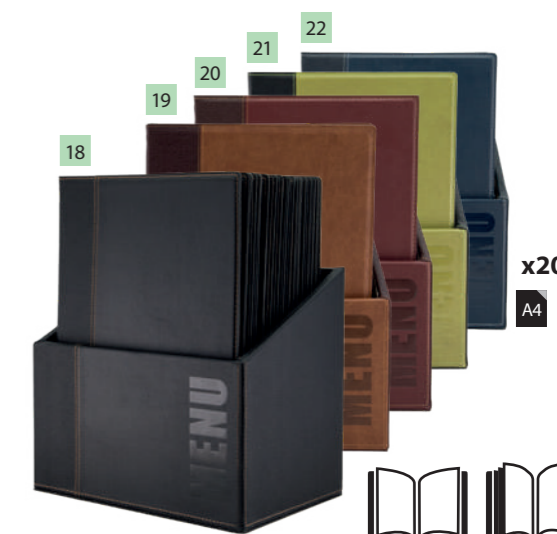

DE Polyurethan Speisekarte mit Text "Menu" auf dem Umschlag mit handgestickten Seitenrändern. Einfach zu reinigen. Mit elastischem Band für das Befestigen der Einlagen. Erhältlich in 5 verschiedenen Farben.

10 10 40
25,3x17,7x0,8cm 0,2kg

- 10 MC-TRA5-BU
- 11 MC-TRA5-GR
- 12 MC-TRA5-WR
- 13 MC-TRA5-LB
- 14 MC-TRA5-BL

15

16

1 x x
35,2x27,9x19,7cm 8,2kg

- 18 MC-BOX-TRA4-BL
- 19 MC-BOX-TRA4-LB
- 20 MC-BOX-TRA4-WR
- 21 MC-BOX-TRA4-GR
- 22 MC-BOX-TRA4-BU

17

- 1 10 40
15 MC-TRBP-BL 23,4x12,8x0,5cm 0,1kg
- 16 MC-DBBP-BL 18,4x10,4x2cm 0,1kg
- 17 MC-BPBOX-TR 18,3x12,5x4cm 0,2kg

1x Incl. (4 pages) 10x Max. (40 pages)

RIO RANGE

Flexible, easy to clean, scratch, stain and water resistant, elastic inner cord to hold inserts, engraved stainless steel plate on cover with cutlery or the word "Menu". Available in seven colours.