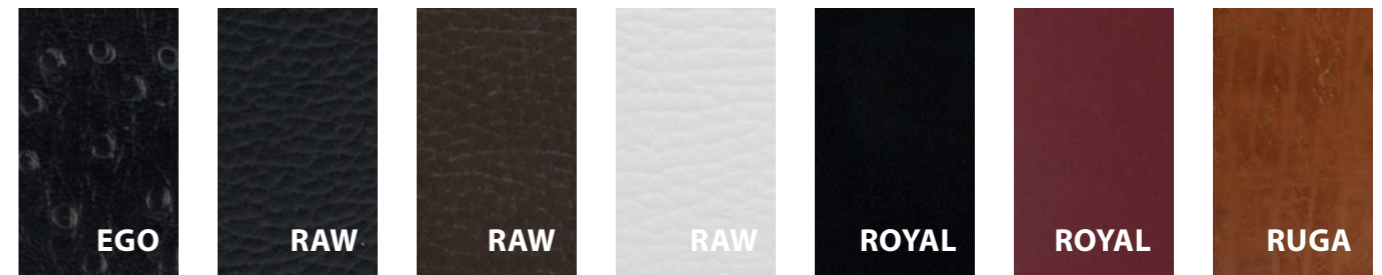

MENU HOLDERS

x SKU/item x Inner x Master

1x Incl. (4 pages)
10x Max. (40 pages)