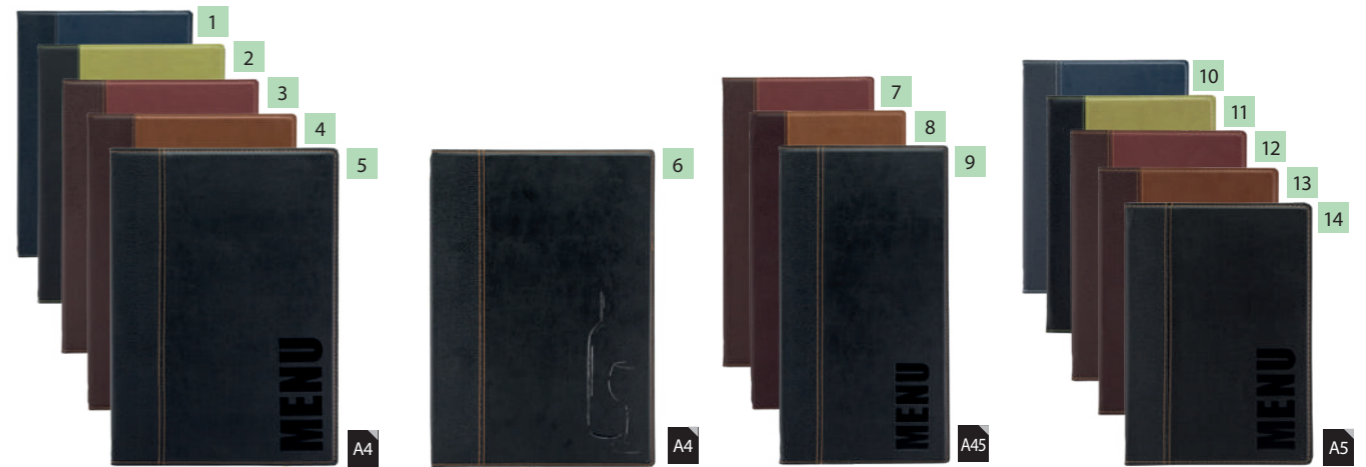

1 10 40
34x24,6x0,4cm 0,3kg

- 1 MC-TRA4-BU
- 2 MC-TRA4-GR
- 3 MC-TRA4-WR
- 4 MC-TRA4-LB
- 5 MC-TRA4-BL

6 10 40
34x24,6x0,4cm 0,3kg

- 6 MC-TRWC-BL

7 10 40
35,3x18,6x1cm 0,3kg

- 7 MC-TR45-WR
- 8 MC-TR45-LB
- 9 MC-TR45-BL

10 10 40
25,3x17,7x0,8cm 0,2kg

- 10 MC-TRA5-BU
- 11 MC-TRA5-GR
- 12 MC-TRA5-WR
- 13 MC-TRA5-LB
- 14 MC-TRA5-BL