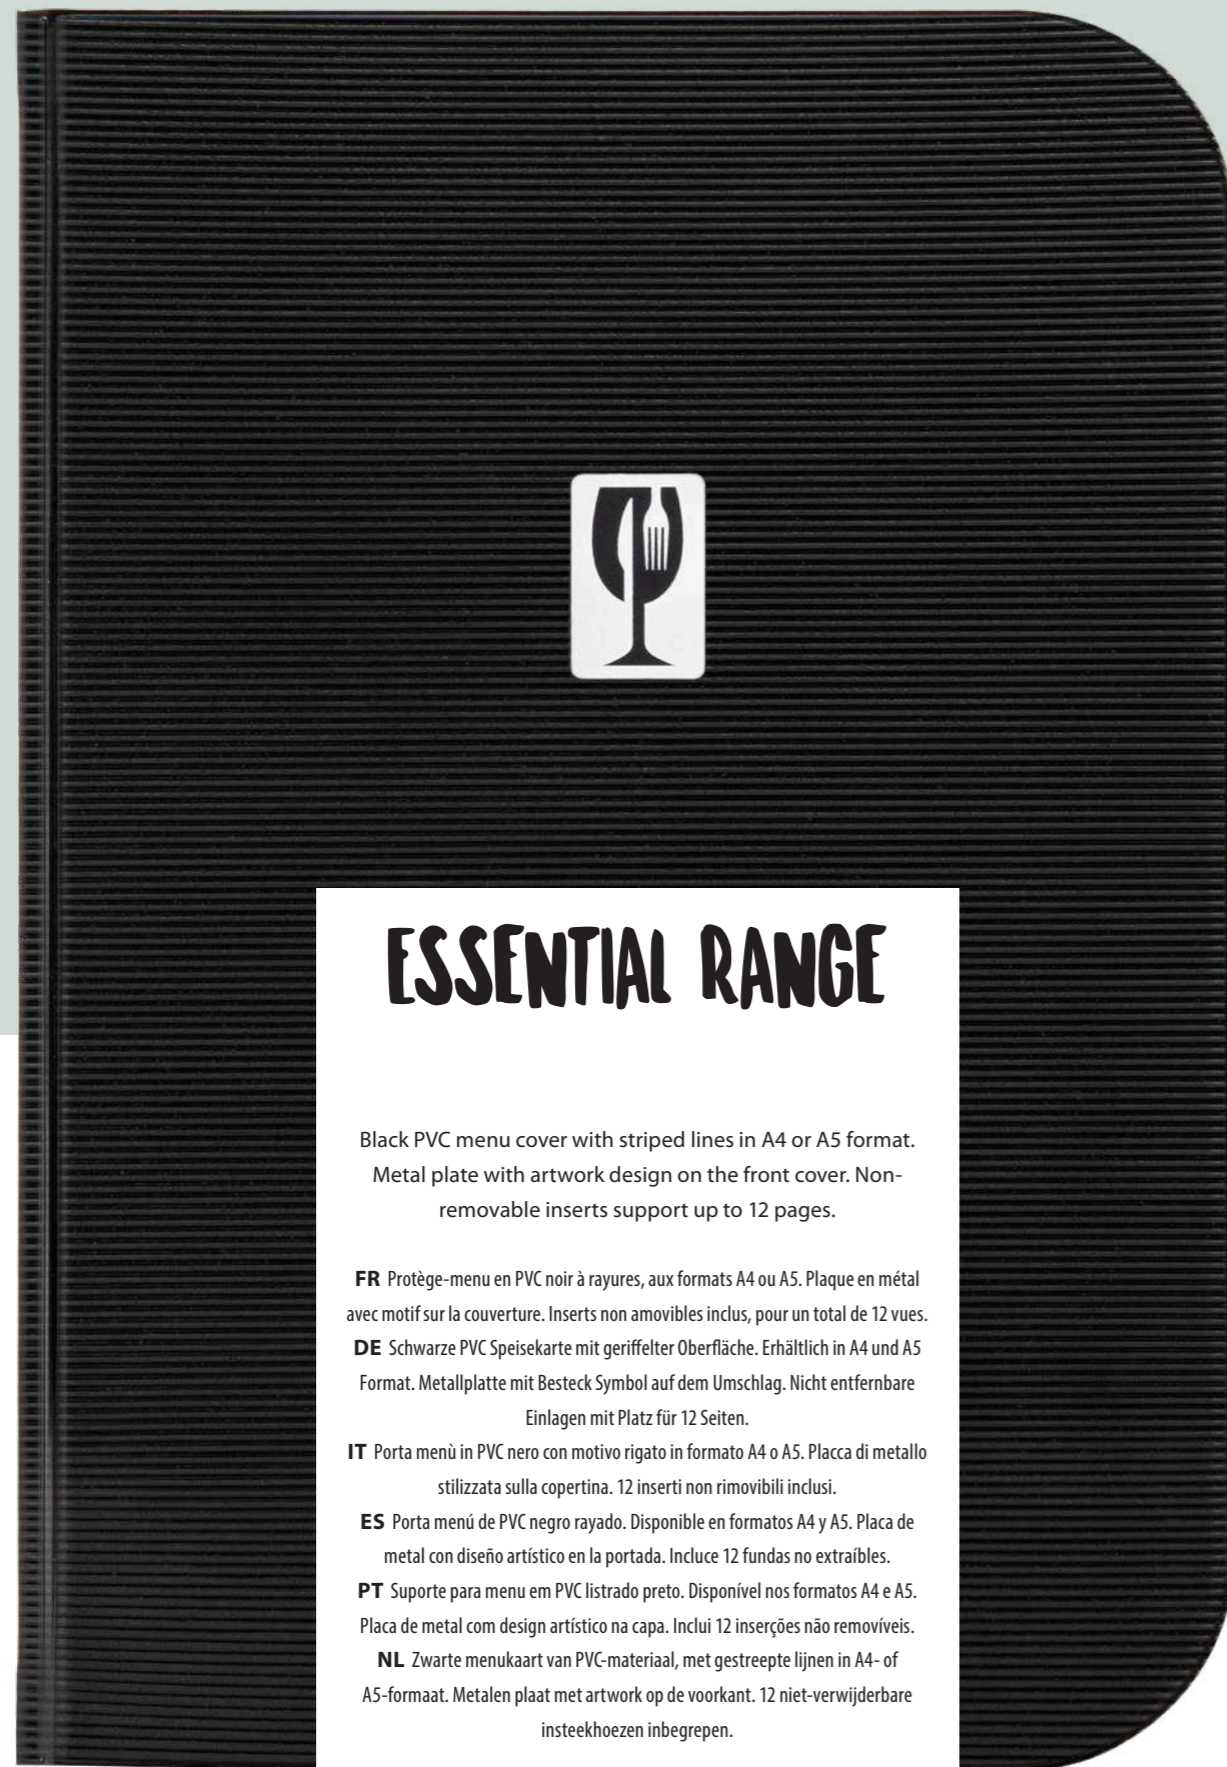

ESSENTIAL RANGE

Black PVC menu cover with striped lines in A4 or A5 format.
Metal plate with artwork design on the front cover. Non-removable inserts support up to 12 pages.

FR Protège-menu en PVC noir à rayures, aux formats A4 ou A5. Plaque en métal avec motif sur la couverture. Inserts non amovibles inclus, pour un total de 12 vues.

DE Schwarze PVC Speisekarte mit geriffelter Oberfläche. Erhältlich in A4 und A5 Format. Metallplatte mit Besteck Symbol auf dem Umschlag. Nicht entfernbare Einlagen mit Platz für 12 Seiten.

IT Porta menù in PVC nero con motivo rigato in formato A4 o A5. Placca di metallo stilizzata sulla copertina. 12 inserti non rimovibili inclusi.

ES Porta menú de PVC negro rayado. Disponible en formatos A4 y A5. Placa de metal con diseño artístico en la portada. Incluye 12 fundas no extraíbles.

PT Suporte para menu em PVC listrado preto. Disponível nos formatos A4 e A5. Placa de metal com design artístico na capa. Inclui 12 inserções não removíveis.

NL Zwarte menukaart van PVC-materiaal, met gestreepte lijnen in A4- of A5-formaat. Metalen plaat met artwork op de voorkant. 12 niet-verwijderbare insteekhoezen inbegrepen.