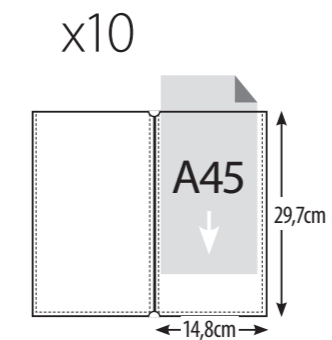

MC-TIA5 33x30,5x0,4cm 0,2kg