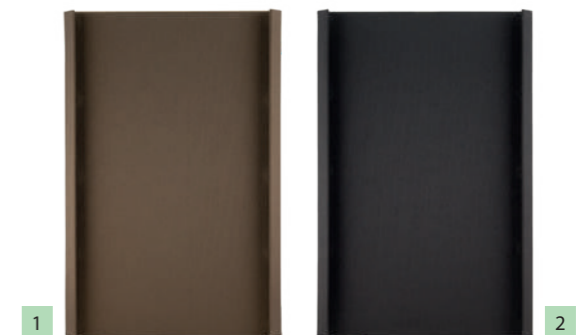

MAGNETIC MENU HOLDER

Polyurethane holder with magnetic side clamps to hold inserts. Available in two colours.

FR Protège-menu en polyuréthane avec des bandes magnétiques sur le côté, pour maintenir les inserts. Disponible en deux couleurs.

DE Polyurethan Speisekarte mit umklappbaren, magnetischen Rändern zum Befestigen des Menüs. In 2 Farben erhältlich.

IT Porta menù in similpelle con parti magnetiche laterali per sostenere il menù. Disponibile in due colori.

ES Porta menù de simil cuero PU con lados magnéticos para sujetar las fundas de forma segura. Disponible en dos colores.

PT Suporte para menu com efeito pele, com lados magnéticos que permitem suportar as micas. Disponível em duas cores.

NL Menukaart in polyurethaan met magnetische zijklems om menu's vast te houden. Verkrijgbaar in twee kleuren.