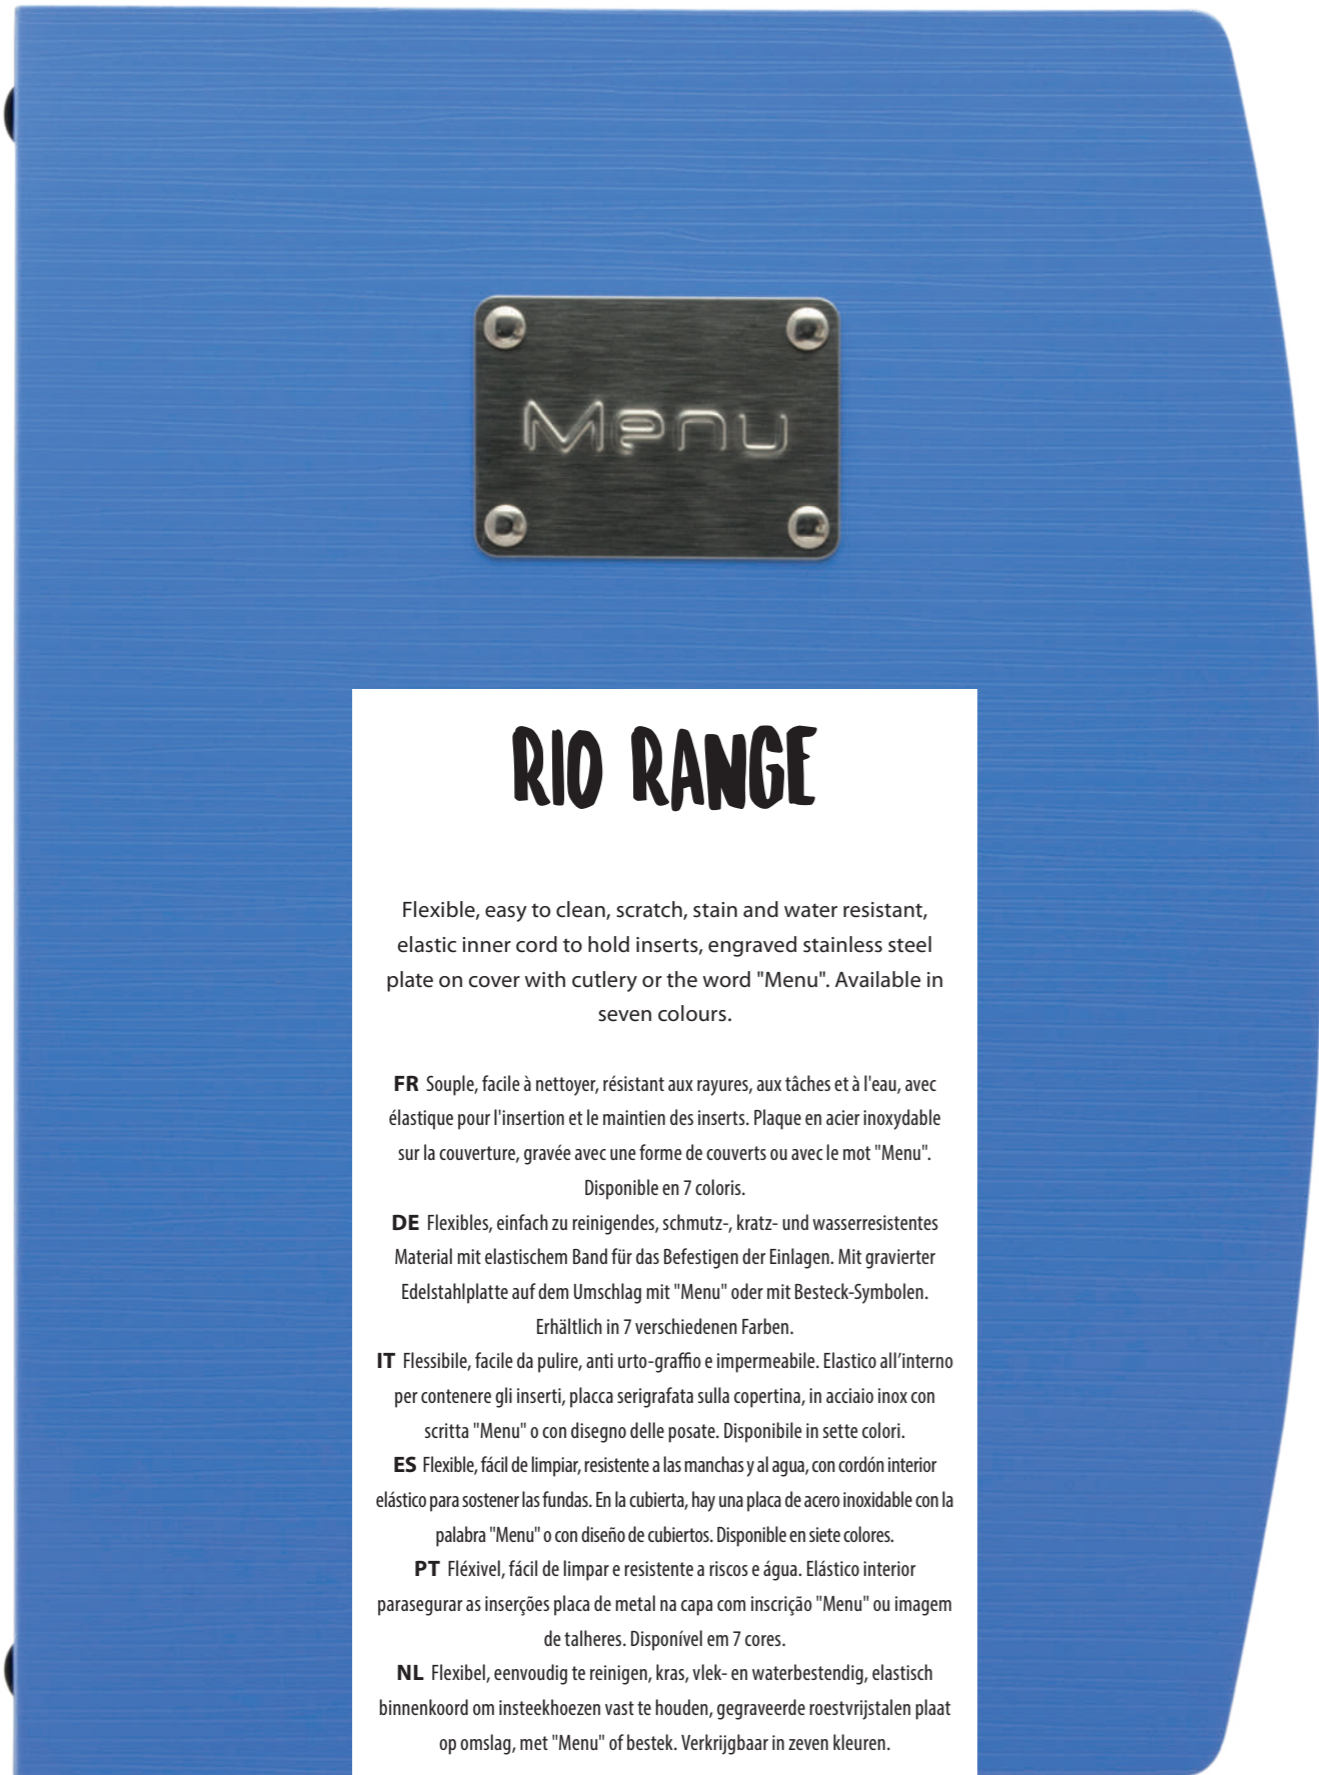

RIO RANGE

Flexible, easy to clean, scratch, stain and water resistant, elastic inner cord to hold inserts, engraved stainless steel plate on cover with cutlery or the word "Menu". Available in seven colours.

FR Souple, facile à nettoyer, résistant aux rayures, aux tâches et à l'eau, avec élastique pour l'insertion et le maintien des inserts. Plaque en acier inoxydable sur la couverture, gravée avec une forme de couverts ou avec le mot "Menu". Disponible en 7 coloris.

DE Flexibles, einfach zu reinigendes, schmutz-, kratz- und wasserresistentes Material mit elastischem Band für das Befestigen der Einlagen. Mit gravierter Edelstahlplatte auf dem Umschlag mit "Menu" oder mit Besteck-Symbolen. Erhältlich in 7 verschiedenen Farben.

IT Flessibile, facile da pulire, anti urto-graffio e impermeabile. Elastico all'interno per contenere gli inserti, placca serigrafata sulla copertina, in acciaio inox con scritta "Menu" o con disegno delle posate. Disponibile in sette colori.

ES Flexible, fácil de limpiar, resistente a las manchas y al agua, con cordón interior elástico para sostener las fundas. En la cubierta, hay una placa de acero inoxidable con la palabra "Menu" o con diseño de cubiertos. Disponible en siete colores.

PT Fléxivel, fácil de limpar e resistente a riscos e água. Elástico interior para segurar as inserções placa de metal na capa com inscrição "Menu" ou imagem de talheres. Disponível em 7 cores.

NL Flexibel, eenvoudig te reinigen, kras, vlek- en waterbestendig, elastisch binnenkoord om insteekhoezen vast te houden, gegraveerde roestvrijstalen plaat op omslag, met "Menu" of bestek. Verkrijgbaar in zeven kleuren.