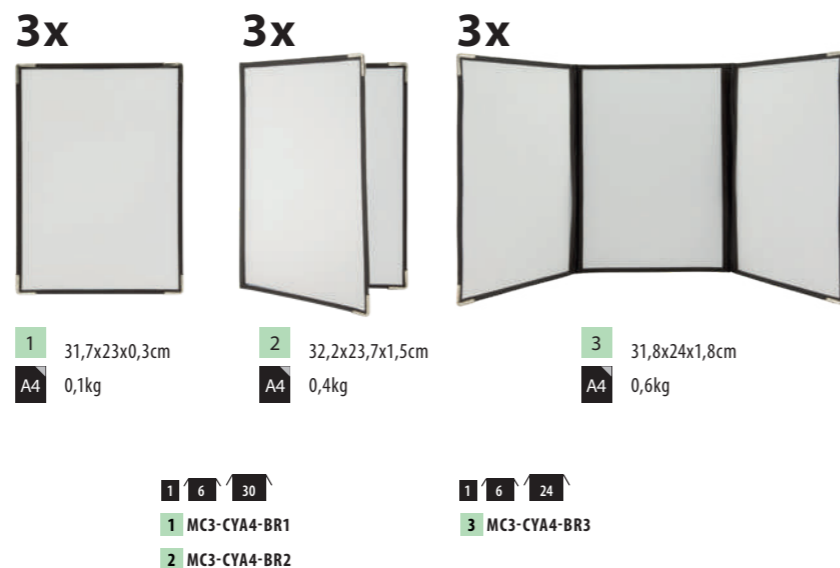

Flexible, easy to clean, stitched edges, metal corner protectors, anti-reflective doublesided insert holders.

FR Protège-menus double-face, anti-reflets, souples, faciles à nettoyer, bords cousus, coins de protection en métal.

DE Flexible, einfach zu reinigende Speisekarte mit gestickten Rändern und Metallecken. Matte, nicht reflektierende, doppelseitige Oberfläche.

IT Porta menù trasparente, flessibile, facile da pulire, bordi rifiniti, angoli protettivi in metallo, inserti antiriflesso. Utilizzabili su entrambi i lati.

ES Porta menù, flexible, fácil de limpiar, con bordes cosidos, protectores de esquinas de metal y fundas antirreflejo utilizables en ambas caras.

PT Suportes para menu bilaterais, transparentes e anti-reflexos. Proteções de cantos em metal, e bordas costuradas. Fléxivel e fácil de limpar.

NL Flexibel, eenvoudig te reinigen, gestikte randen, metalen hoekbeschermers, anti-refleterende dubbelzijdige menuhouders.