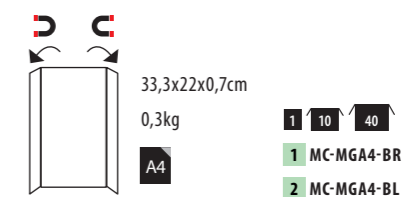

MAGNETIC MENU HOLDER

Polyurethane holder with magnetic side clamps to hold inserts. Available in two colours.

FR Protège-menu en polyuréthane avec des bandes magnétiques sur le côté, pour maintenir les inserts. Disponible en deux couleurs.

DE Polyurethan Speisekarte mit umklappbaren, magnetischen Rändern zum Befestigen des Menüs. In 2 Farben erhältlich.

IT Porta menù in similpelle con parti magnetiche laterali per sostenere il menù. Disponibile in due colori.

ES Porta menù de simil cuero PU con lados magnéticos para sujetar las fundas de forma segura. Disponible en dos colores.

PT Suporte para menu com efeito pele, com lados magnéticos que permitem suportar as micas. Disponível em duas cores.

NL Menukaart in polyurethaan met magnetische zijklems om menu's vast te houden. Verkrijgbaar in twee kleuren.