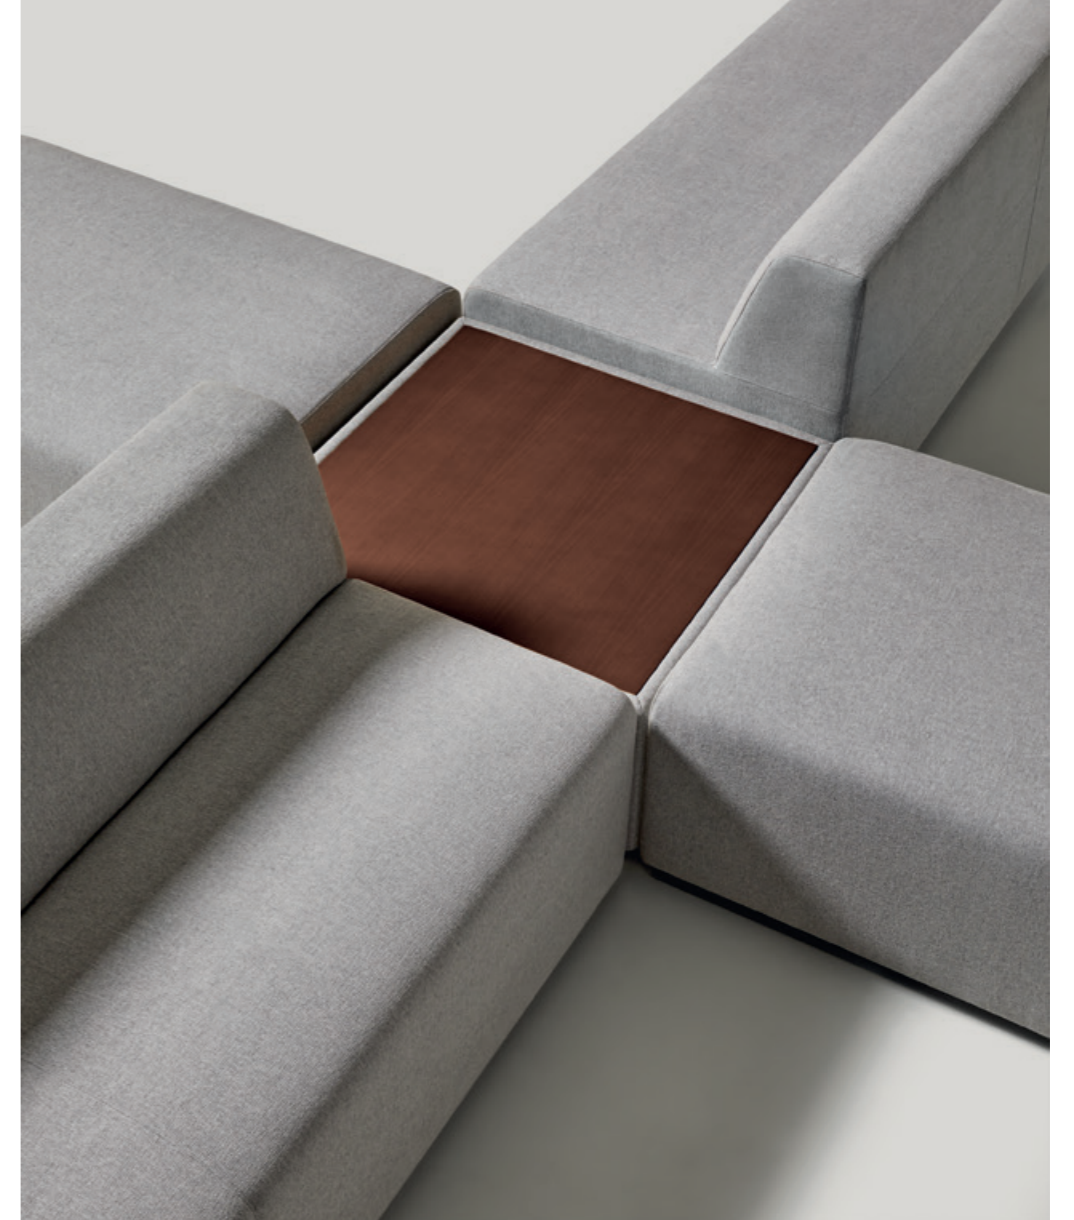

Side tables & poufs