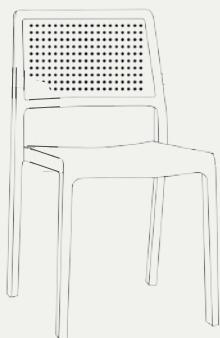

Noa.

Silla apilable de gran comodidad, realizado con estructura enteramente de tecnopolímero reciclable y reforzado con fibra de vidrio con tecnología *air moulding*. Diseñadas para que queden perfectamente apiladas. Uso exterior e interior.

W 50
D 50
H 84
HS 46

6 Unidades en 2 cajas   0,435 m³
Apilable   Uso Interior/Exterior