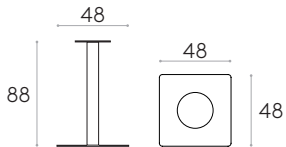

**HPL macizo**  
12mm núcleo negro

**FENIX® macizo**  
12mm

**Mármoles naturales**  
20mm

**Base cuadrada 48x48cm (altura 72cm)** (encimera no incluida)

Code: **FLA0001**

Base para mesa de acero con columna central. Altura 72cm. Lámina base cuadrada de 48x48cm.

Code: **FLA0004**

Base para mesa de acero con columna central. Altura 72cm. Lámina base redonda de 47cm.

**Acabados:** pintura de poliéster termoendurecida en colores M1, M2 y cromo del libro de acabados. Las bases con columna cromada llevan una tapa de acero inoxidable mate cubriendo el plato.

**Base redonda 65cm (altura 72cm)** (encimera no incluida)

Code: **FLA0008**

Base para mesa de acero con columna central. Altura 72cm. Lámina base redonda de 65cm.

**Acabados:** pintura de poliéster termoendurecida en colores M1, M2 y cromo del libro de acabados. Las bases con columna cromada llevan una tapa de acero inoxidable mate cubriendo el plato.

**Base cuadrada 48x48cm (altura 88cm)** (encimera no incluida)

Code: **FLA0021**

Base para mesa de acero con columna central. Altura 88cm. Lámina base cuadrada de 48x48cm.

**Acabados:** pintura de poliéster termoendurecida en colores M1, M2 y cromo del libro de acabados. Las bases con columna cromada llevan una tapa de acero inoxidable mate cubriendo el plato.