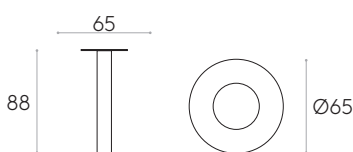

**Base cuadrada 48x48cm (altura 88cm)** (encimera no incluida)

Code: **FLA0021**

Base para mesa de acero con columna central. Altura 88cm. Lámina base cuadrada de 48x48cm.

**Acabados:** pintura de poliéster termoendurecida en colores M1, M2 y cromo del libro de acabados. Las bases con columna cromada llevan una tapa de acero inoxidable mate cubriendo el plato.

**Base redonda 47cm (altura 88cm)** (encimera no incluida)

Code: **FLA0024**

Base para mesa de acero con columna central. Altura 88cm. Lámina base redonda de 47cm.

**Acabados:** pintura de poliéster termoendurecida en colores M1, M2 y cromo del libro de acabados. Las bases con columna cromada llevan una tapa de acero inoxidable mate cubriendo el plato.

**Base redonda 65cm (altura 88cm)** (encimera no incluida)

Code: **FLA0028**

Base para mesa de acero con columna central. Altura 88cm. Lámina base redonda de 65cm.

**Acabados:** pintura de poliéster termoendurecida en colores M1, M2 y cromo del libro de acabados. Las bases con columna cromada llevan una tapa de acero inoxidable mate cubriendo el plato.

**Base cuadrada 48x48cm (altura 103cm)** (encimera no incluida)

Code: **FLA0011**

Base para mesa de acero con columna central. Altura 103cm. Lámina base cuadrada de 48x48cm.

**Acabados:** pintura de poliéster termoendurecida en colores M1, M2 y cromo del libro de acabados. Las bases con columna cromada llevan una tapa de acero inoxidable mate cubriendo el plato.