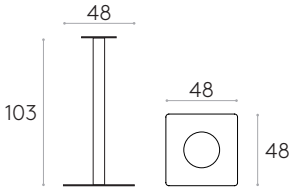

**Base cuadrada 48x48cm (altura 88cm)** (encimera no incluida)

Code: **FLA0021**

Base para mesa de acero con columna central. Altura 88cm. Lámina base cuadrada de 48x48cm.

**Acabados:** pintura de poliéster termoendurecida en colores M1, M2 y cromo del libro de acabados. Las bases con columna cromada llevan una tapa de acero inoxidable mate cubriendo el plato.

**Base redonda 47cm (altura 88cm)** (encimera no incluida)

Code: **FLA0024**

Base para mesa de acero con columna central. Altura 88cm. Lámina base redonda de 47cm.

**Acabados:** pintura de poliéster termoendurecida en colores M1, M2 y cromo del libro de acabados. Las bases con columna cromada llevan una tapa de acero inoxidable mate cubriendo el plato.

**Base redonda 65cm (altura 88cm)** (encimera no incluida)

Code: **FLA0028**

Base para mesa de acero con columna central. Altura 88cm. Lámina base redonda de 65cm.

**Acabados:** pintura de poliéster termoendurecida en colores M1, M2 y cromo del libro de acabados. Las bases con columna cromada llevan una tapa de acero inoxidable mate cubriendo el plato.

**Base cuadrada 48x48cm (altura 103cm)** (encimera no incluida)

Code: **FLA0011**

Base para mesa de acero con columna central. Altura 103cm. Lámina base cuadrada de 48x48cm.

**Acabados:** pintura de poliéster termoendurecida en colores M1, M2 y cromo del libro de acabados. Las bases con columna cromada llevan una tapa de acero inoxidable mate cubriendo el plato.