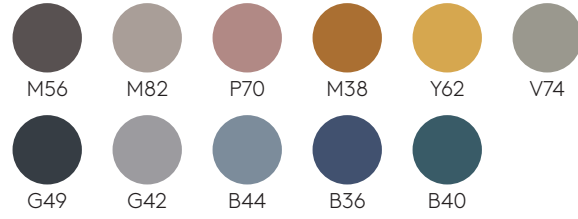

Aluminio

**Colores M2**

G49

M56

M82

P70

M38

Y62

V74

Rust brown

Rust grey

G42

B44

B36

B40

**Cromo**

**Encimeras**

**MDF lacado**  
22mm

**Colores W1**

**Colores W2**

**Chapa de roble**  
23mm

**Roble**

**Melamina**  
22mm

**FENIX® laminado**  
14mm

**HPL macizo**  
12mm núcleo negro

**FENIX® macizo**  
12mm

**Mármoles naturales**  
20mm

**Base cuadrada 48x48cm (altura 72cm)** (encimera no incluida)

Code: **FLA0001**

Base para mesa de acero con columna central. Altura 72cm. Lámina base cuadrada de 48x48cm.