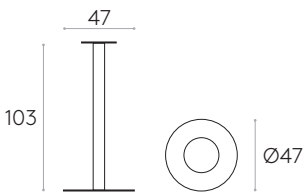

**Base redonda 65cm (altura 88cm)** (encimera no incluida)

Code: **FLA0028**

Base para mesa de acero con columna central. Altura 88cm. Lámina base redonda de 65cm.

**Acabados:** pintura de poliéster termoendurecida en colores M1, M2 y cromo del libro de acabados. Las bases con columna cromada llevan una tapa de acero inoxidable mate cubriendo el plato.

**Base cuadrada 48x48cm (altura 103cm)** (encimera no incluida)

Code: **FLA0011**

Base para mesa de acero con columna central. Altura 103cm. Lámina base cuadrada de 48x48cm.

**Acabados:** pintura de poliéster termoendurecida en colores M1, M2 y cromo del libro de acabados. Las bases con columna cromada llevan una tapa de acero inoxidable mate cubriendo el plato.

**Base redonda 47cm (altura 103cm)** (encimera no incluida)

Code: **FLA0014**

Base para mesa de acero con columna central. Altura 103cm. Lámina base redonda de 47cm.

**Acabados:** pintura de poliéster termoendurecida en colores M1, M2 y cromo del libro de acabados. Las bases con columna cromada llevan una tapa de acero inoxidable mate cubriendo el plato.