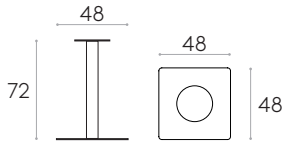

**HPL macizo**  
12mm núcleo negro

**FENIX® macizo**  
12mm

**Mármoles naturales**  
20mm

**Base cuadrada 48x48cm (altura 72cm)** (encimera no incluida)

Code: **FLA0001**

Base para mesa de acero con columna central. Altura 72cm. Lámina base cuadrada de 48x48cm.

**Acabados:** pintura de poliéster termoendurecida en colores M1, M2 y cromo del libro de acabados. Las bases con columna cromada llevan una tapa de acero inoxidable mate cubriendo el plato.

**Base redonda 47cm (altura 72cm)** (encimera no incluida)