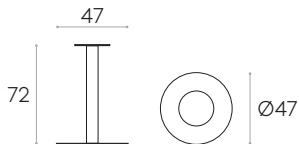

**HPL macizo**  
12mm núcleo negro

**FENIX® macizo**  
12mm

**Mármoles naturales**  
20mm

**Base cuadrada 48x48cm (altura 72cm)** (encimera no incluida)

Code: **FLA0001**

Base para mesa de acero con columna central. Altura 72cm. Lámina base cuadrada de 48x48cm.

**Acabados:** pintura de poliéster termoendurecida en colores M1, M2 y cromo del libro de acabados. Las bases con columna cromada llevan una tapa de acero inoxidable mate cubriendo el plato.

**Base redonda 47cm (altura 72cm)** (encimera no incluida)

Code: **FLA0004**

Base para mesa de acero con columna central. Altura 72cm. Lámina base redonda de 47cm.

**Acabados:** pintura de poliéster termoendurecida en colores M1, M2 y cromo del libro de acabados. Las bases con columna cromada llevan una tapa de acero inoxidable mate cubriendo el plato.