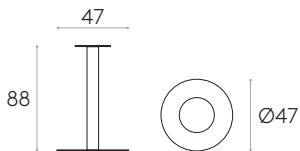

**Base redonda 65cm (altura 72cm)** (encimera no incluida)

Code: **FLA0008**

Base para mesa de acero con columna central. Altura 72cm. Lámina base redonda de 65cm.

**Acabados:** pintura de poliéster termoendurecida en colores M1, M2 y cromo del libro de acabados. Las bases con columna cromada llevan una tapa de acero inoxidable mate cubriendo el plato.

**Base cuadrada 48x48cm (altura 88cm)** (encimera no incluida)

Code: **FLA0021**

Base para mesa de acero con columna central. Altura 88cm. Lámina base cuadrada de 48x48cm.

**Acabados:** pintura de poliéster termoendurecida en colores M1, M2 y cromo del libro de acabados. Las bases con columna cromada llevan una tapa de acero inoxidable mate cubriendo el plato.

**Base redonda 47cm (altura 88cm)** (encimera no incluida)

Code: **FLA0024**

Base para mesa de acero con columna central. Altura 88cm. Lámina base redonda de 47cm.

**Acabados:** pintura de poliéster termoendurecida en colores M1, M2 y cromo del libro de acabados. Las bases con columna cromada llevan una tapa de acero inoxidable mate cubriendo el plato.