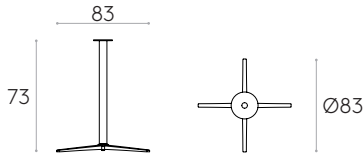

Base 83cm (altura 75cm) (encimera no incluida)

Código: **STL0006**

Base para mesa con columna central de acero y base de 4 radios de aluminio. Altura 75cm. La base va equipada con conteras de plástico de altura regulable.

Acabados: pintura de poliéster termoendurecida en colores M1, M2 y cromo del libro de acabados.

Conteras: conteras de plástico como estándar.

Base 73cm (altura 75cm) (encimera no incluida)

Código: **STL0004**

Base para mesa con columna central de acero y base de 4 radios de aluminio. Altura 75cm. La base va equipada con conteras de plástico de altura regulable.

Acabados: pintura de poliéster termoendurecida en colores M1, M2 y cromo del libro de acabados.

Conteras: conteras de plástico como estándar.

Base 73cm (altura 40cm) (encimera no incluida)

Código: **STL0002**

Base para mesa con columna central de acero y base de 4 radios de aluminio. Altura 40cm. La base va equipada con conteras de plástico de altura regulable.

Acabados: pintura de poliéster termoendurecida en colores M1, M2 y cromo del libro de acabados.

Conteras: conteras de plástico como estándar.