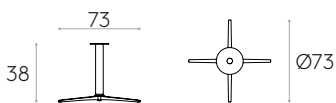

Conteras: conteras de plástico como estándar.

Base 73cm (altura 40cm) (encimera no incluida)

Código: **STL0002**

Base para mesa con columna central de acero y base de 4 radios de aluminio. Altura 40cm. La base va equipada con conteras de plástico de altura regulable.

Acabados: pintura de poliéster termoendurecida en colores M1, M2 y cromo del libro de acabados.

Conteras: conteras de plástico como estándar.

Encimeras redondas

Tamaño		80cm	90cm	100cm	120cm
Código		TAP0080TP	TAP0090TP	TAP0100TP	TAP0120TP
Roble natural/teñido		7,5kg	9,5kg	11,5kg	17kg
		11,2kg 0,05m ³	13,6kg 0,06m ³	16,5kg 0,07m ³	23,8kg 0,09m ³
Melamina blanco		7kg	9kg	11kg	16kg
		10,7kg 0,05m ³	14,1kg 0,06m ³	16kg 0,07m ³	22,8kg 0,09m ³
MDF lacado colores W1		7kg	9kg	11kg	16kg
		10,7kg 0,05m ³	14,1kg 0,06m ³	16kg 0,07m ³	22,8kg 0,09m ³
MDF lacado colores W2		7kg	9kg	11kg	16kg
		10,7kg 0,05m ³	14,1kg 0,06m ³	16kg 0,07m ³	22,8kg 0,09m ³
HPL 12mm* (macizo)		8,5kg	10,5kg	13kg	18,5kg
		12,2kg 0,05m ³	14,6kg 0,06m ³	18kg 0,07m ³	25,3kg 0,09m ³
FENIX® 12mm* (macizo)		8,5kg	11kg	13,5kg	19kg
		12,2kg 0,05m ³	16,1kg 0,06m ³	18,5kg 0,07m ³	25,8kg 0,09m ³
FENIX® (laminado)		5,5kg	7kg	8,5kg	12kg
		9,2kg 0,05m ³	12,1kg 0,06m ³	13,5kg 0,07m ³	18,8kg 0,09m ³