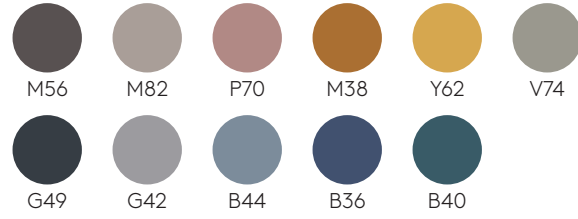

Aluminio

Colores M2

G49

M56

M82

P70

M38

Y62

V74

Rust brown

Rust grey

G42

B44

B36

B40

Cromo

Encimeras

MDF lacado
22mm

Colores W1

Colores W2

Chapa de roble
23mm

Roble

Melamina
22mm

FENIX® laminado
14mm

HPL macizo
12mm núcleo negro

FENIX® macizo
12mm

Base 83cm (altura 75cm) (encimera no incluida)

Código: **STL0006**

Base para mesa con columna central de acero y base de 4 radios de aluminio. Altura 75cm. La base va equipada con conteras de plástico de altura regulable.