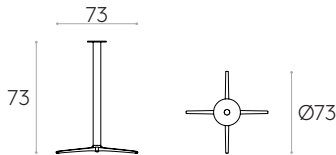

HPL macizo
12mm núcleo negro

FENIX® macizo
12mm

Base 83cm (altura 75cm) (encimera no incluida)

Código: **STL0006**

Base para mesa con columna central de acero y base de 4 radios de aluminio. Altura 75cm. La base va equipada con conteras de plástico de altura regulable.

Acabados: pintura de poliéster termoendurecida en colores M1, M2 y cromo del libro de acabados.

Conteras: conteras de plástico como estándar.

Base 73cm (altura 75cm) (encimera no incluida)

Código: **STL0004**

Base para mesa con columna central de acero y base de 4 radios de aluminio. Altura 75cm. La base va equipada con conteras de plástico de altura regulable.

Acabados: pintura de poliéster termoendurecida en colores M1, M2 y cromo del libro de acabados.

Conteras: conteras de plástico como estándar.

Base 73cm (altura 40cm) (encimera no incluida)

Código: **STL0002**

Base para mesa con columna central de acero y base de 4 radios de aluminio. Altura 40cm. La base va equipada con conteras de plástico de altura regulable.