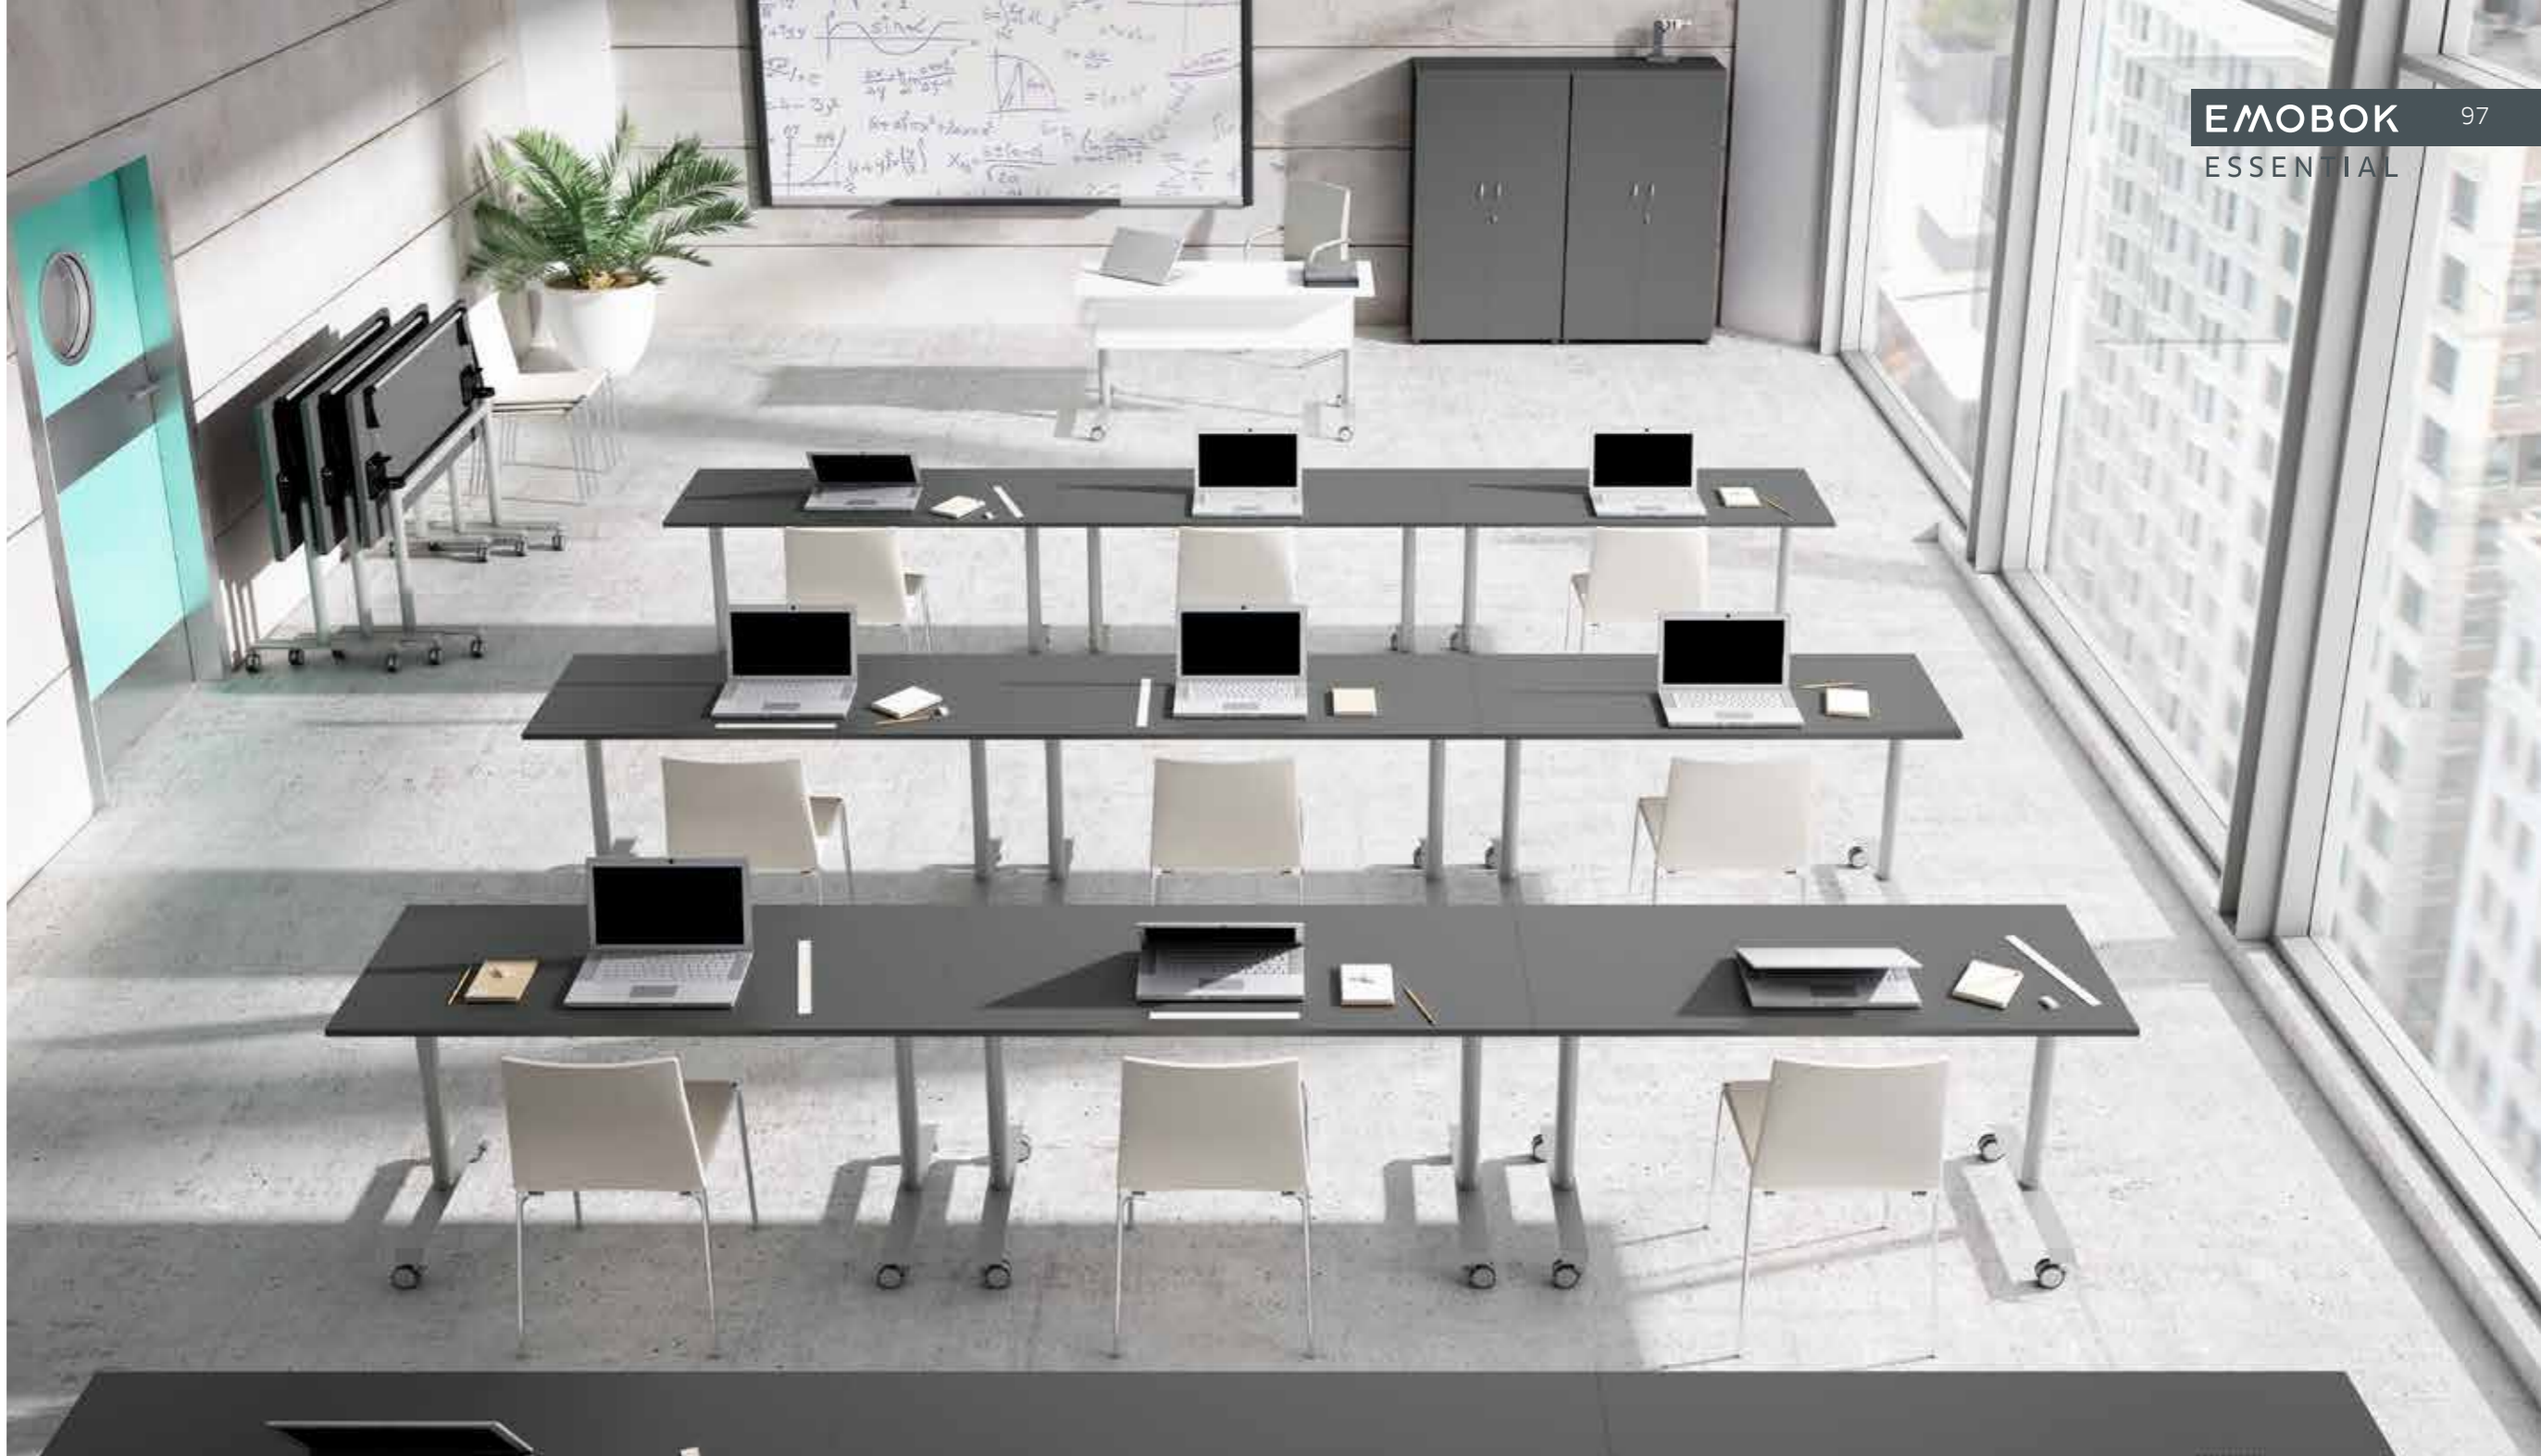

EMOBOK

ESSENTIAL

La línea de mesas plegables se llama PERSEO. Estructura de acero pintado en aluminio RAL9006, con ruedas, tapas bilaminadas en 2 fondos. El sistema se acciona mediante una barra longitudinal, de movimiento suave y preciso, cuenta con bloqueo en las posiciones de vertical y horizontal.

This line of folding tables is called PERSEO. Steel structure painted in aluminum RAL9006, table on castors with top table bilaminate with 2 widths. Space-saving folding desk and table system with an elegant design with smooth motion and precise movement, it is provided with a blockade of vertical and horizontal positions.

La ligne de tables pliantes s'appellera PERSEO. Structure en acier peint en aluminium RAL9006, avec roues, plateaux à double couche en mélamine en 2 fonds. Le système est actionné au moyen d'une barre longitudinale, avec un mouvement doux et précis, verrouillage dans les positions de vertical et horizontal.

Die Kollektion der klappbaren Tische heisst PERSEO. Struktur aus Stahl lackiert in Aluminium RAL9006, mit Rollen, bilaminierte Arbeitsplatten. Das System wird durch eine längstlaufenden Stange mit einer einfachen aber präzisen Bewegung, aktiviert und verfügt über ein Blockiersystem der vertikalen und horizontalen Position.