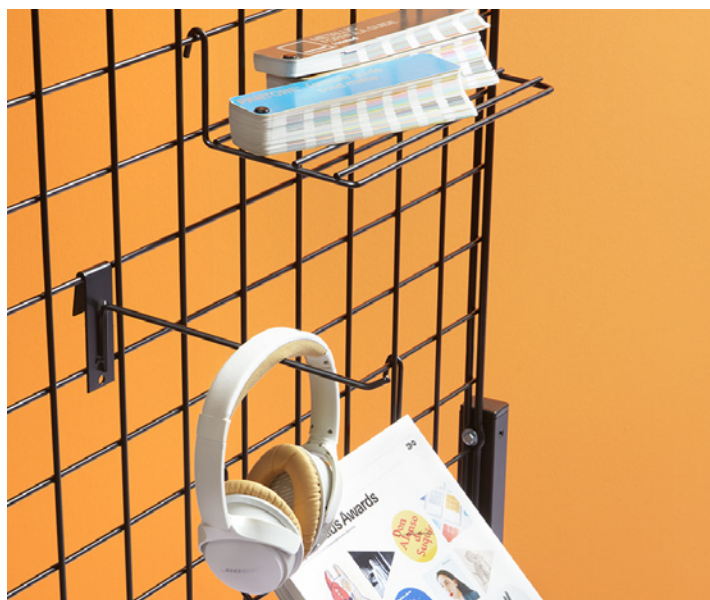

Black epoxy painted metal grill panels, made of 0.5 cm iron rod forming a 7x7 cm mesh. It can be hung on the wall or mounted with "T" feet with castors. On the panel we can place an extensive range of accessories made with the same metal rod. Ideal for shops, exhibitions, etc...

Paneles rejilla metálicos pintados epoxi en color negro, fabricados con varilla de hierro de 0,5 cm. formando una malla de 7x7 cm. Puede colgarse a la pared o montarse con pies forma "T" con ruedas. Sobre el panel podemos situar una extensa gama de accesorios fabricados con la misma varilla metálica. Ideales para comercios, exposiciones, etc...

Grille d'exposition métalliques peintes époxy noir, fabriquées avec des tiges en fer de 0,5 cm. de grosseur formant une maille de 7x7 cm. Il peut être accroché au mur ou monté avec des pieds en «T» à roulettes. Sur la grille, nous pouvons placer une vaste gamme d'accessoires fabriqués avec la même tige métallique. Idéal pour les boutiques, expositions, etc...

Sizes