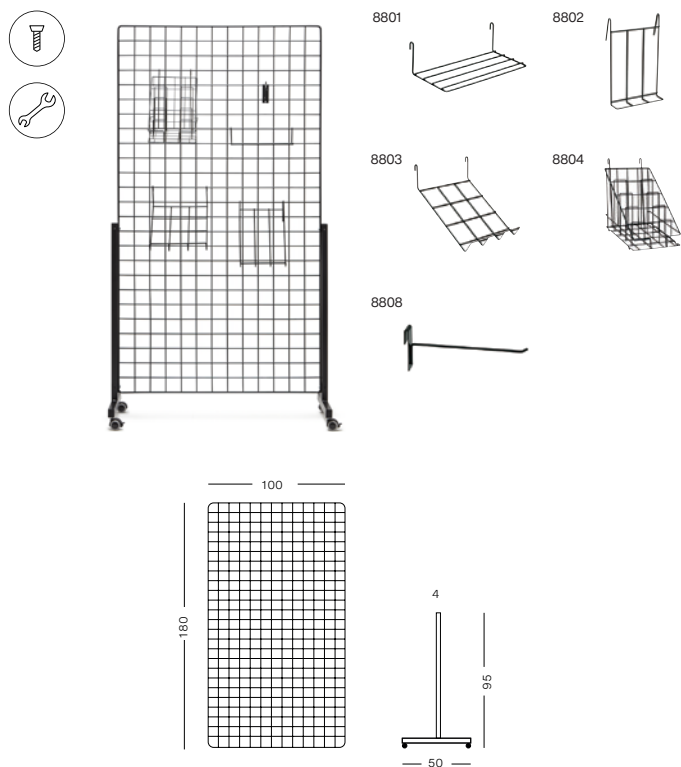

Grid Panel

Black epoxy painted metal grill panels, made of 0.5 cm iron rod forming a 7x7 cm mesh. It can be hung on the wall or mounted with "T" feet with castors. On the panel we can place an extensive range of accessories made with the same metal rod. Ideal for shops, exhibitions, etc...

Paneles rejilla metálicos pintados epoxi en color negro, fabricados con varilla de hierro de 0,5 cm. formando una malla de 7x7 cm. Puede colgarse a la pared o montarse con pies forma "T" con ruedas. Sobre el panel podemos situar una extensa gama de accesorios fabricados con la misma varilla metálica. Ideales para comercios, exposiciones, etc...

Grille d'exposition métalliques peintes époxy noir, fabriquées avec des tiges en fer de 0,5 cm. de grosseur formant une maille de 7x7 cm. Il peut être accroché au mur ou monté avec des pieds en «T» à roulettes. Sur la grille, nous pouvons placer une vaste gamme d'accessoires fabriqués avec la même tige métallique. Idéal pour les boutiques, expositions, etc...

Sizes

Options

| REF | ↕ ↔ | ↗ ↖ | 👤 | |
|-----|----------------------------|------------------|---------------|------------------|
| 880 | 180x100 cm 70.8x39.3 in | 0,5 cm 0.1 in | 10 Kg 22 £ | GRID |
| 881 | 95x50 cm 37.4x19.6 in | 4 cm 1.5 in | 4 Kg 8.8 £ | SUPPORT (1 UNIT) |