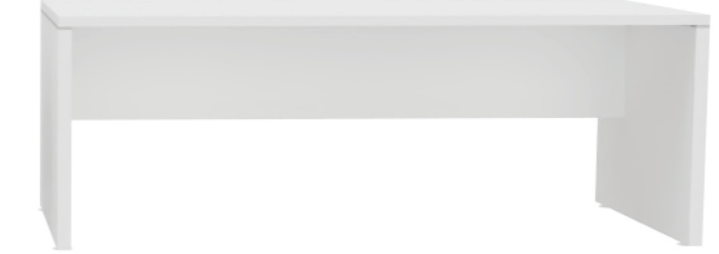

Mesa New Pano DE 80 desk/ bureaux

CÓDIGO/CODE	DIMENSIONES / SIZE CM
A.7001	80 x 80 x 74
A.7002	100 x 80 x 74
A.7003	120 x 80 x 74
A.7004	140 x 80 x 74
A.7005	160 x 80 x 74
A.7063	180 x 80 x 74