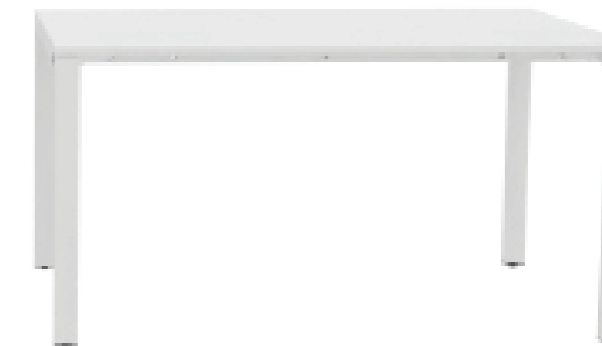

### Mesa I.POP DE 60 desk/ bureaux

| CÓDIGO/CODE | DIMENSIONES / SIZE<br>CM |
|-------------|--------------------------|
| AB.1601     | 100 x 60 x 74            |
| AB.1608     | 120 x 60 x 74            |
| AB.1676     | 140 x 60 x 74            |
| AB.1677     | 160 x 60 x 74            |
| AB.1678     | 180 x 60 x 74            |
| AB.1679     | 200 x 60 x 74            |