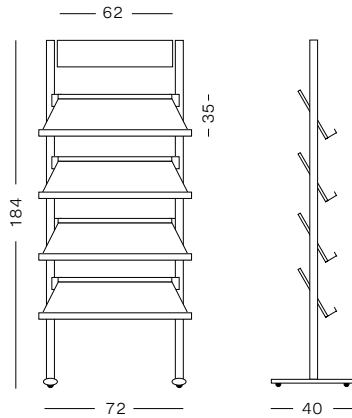

Système de présentation d'affiches, cadre à bord rabatable en aluminium anodisé argent mat, qui permet la substitution du support de façon rapide et confortable. Disponible en version murale et sur supports en aluminium avec étagère porte-brochures ou en option supports uniquement avec étagères métalliques porte-brochures.

Snap Frames

832

Size

Data

REF	↕ ↔	↔	⚖
832/4	184x72 cm 72.4x28.3 in	40 cm 15.7 in	22 Kg 48.5 £

2400

Size

Data

REF	↕ ↔	↔	⚖	📄
2400/IB	184x72 cm 72.4x28.3 in	40 cm 15.7 in	17 Kg 37.4 £	A1

850

Size

Data

REF	↕ ↔ INT.	↕ ↔ EXT.	⚖	📄	1,2 cm 0.4 in
850//M0	82x117 cm 32.2x46.06 in	89,5x124,3 cm 35.2x49 in	4 Kg 8.8 £	A0	
850//M1	59,4x84 cm 23.3x33 in	62,4x87,1 cm 24.5x34.2 in	2 Kg 4.4 £	A1	
850//M2	42x59,4 cm 16.5x23.3 in	45x62,4 cm 17.7x24.4 in	1,5 Kg 3.3 £	A2	
850//M3	70x100 cm 27.6x39.4 in	73x103 cm 28.7x40.5 in	3 Kg 6.6 £	70x100	
850//M4	50x70 cm 19.7x27.6 in	53x73 cm 20.8x28.7 in	1,7 Kg 3.7 £	50x70	
850//M5	42x29,7 cm 16.5x11.6 in	32,7x45 cm 12.8x17.7 in	0,7 Kg 1.5 £	A3	
850//M6	21x29,7 cm 8.2x11.6 in	24x32,7 cm 9.4x12.8 in	0,5 Kg 1.1 £	A4	