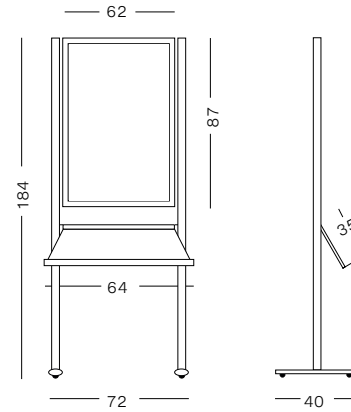

Snap Frames

832

Size

Data

REF	↕ ↔	↔	⚖
832/4	184x72 cm 72.4x28.3 in	40 cm 15.7 in	22 Kg 48.5 £

2400

Size

Data

REF	↕ ↔	↔	⚖	📄
2400/IB	184x72 cm 72.4x28.3 in	40 cm 15.7 in	17 Kg 37.4 £	A1

850

Size

Data

REF	↕ ↔ INT.	↕ ↔ EXT.	⚖	📄	1,2 cm 0.4 in
850//M0	82x117 cm 32.2x46.06 in	89,5x124,3 cm 35.2x49 in	4 Kg 8.8 £	A0	
850//M1	59,4x84 cm 23.3x33 in	62,4x87,1 cm 24.5x34.2 in	2 Kg 4.4 £	A1	
850//M2	42x59,4 cm 16.5x23.3 in	45x62,4 cm 17.7x24.4 in	1,5 Kg 3.3 £	A2	
850//M3	70x100 cm 27.6x39.4 in	73x103 cm 28.7x40.5 in	3 Kg 6.6 £	70x100	
850//M4	50x70 cm 19.7x27.6 in	53x73 cm 20.8x28.7 in	1,7 Kg 3.7 £	50x70	
850//M5	42x29,7 cm 16.5x11.6 in	32,7x45 cm 12.8x17.7 in	0,7 Kg 1.5 £	A3	
850//M6	21x29,7 cm 8.2x11.6 in	24x32,7 cm 9.4x12.8 in	0,5 Kg 1.1 £	A4	