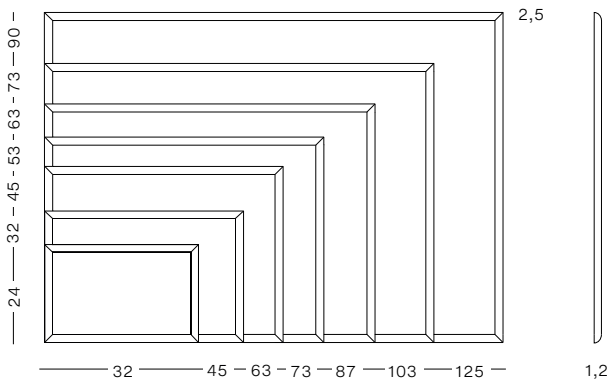

Snap Frames

832

Size

Data

REF	↕ ↔	↔	⚖
832/4	184x72 cm 72.4x28.3 in	40 cm 15.7 in	22 Kg 48.5 £

2400

Size

Data

REF	↕ ↔	↔	⚖	📄
2400/IB	184x72 cm 72.4x28.3 in	40 cm 15.7 in	17 Kg 37.4 £	A1

850

Size

Data

REF	↕ ↔ INT.	↕ ↔ EXT.	⚖	📄	1,2 cm 0.4 in
850//M0	82x117 cm 32.2x46.06 in	89,5x124,3 cm 35.2x49 in	4 Kg 8.8 £	A0	
850//M1	59,4x84 cm 23.3x33 in	62,4x87,1 cm 24.5x34.2 in	2 Kg 4.4 £	A1	
850//M2	42x59,4 cm 16.5x23.3 in	45x62,4 cm 17.7x24.4 in	1,5 Kg 3.3 £	A2	
850//M3	70x100 cm 27.6x39.4 in	73x103 cm 28.7x40.5 in	3 Kg 6.6 £	70x100	
850//M4	50x70 cm 19.7x27.6 in	53x73 cm 20.8x28.7 in	1,7 Kg 3.7 £	50x70	
850//M5	42x29,7 cm 16.5x11.6 in	32,7x45 cm 12.8x17.7 in	0,7 Kg 1.5 £	A3	
850//M6	21x29,7 cm 8.2x11.6 in	24x32,7 cm 9.4x12.8 in	0,5 Kg 1.1 £	A4	