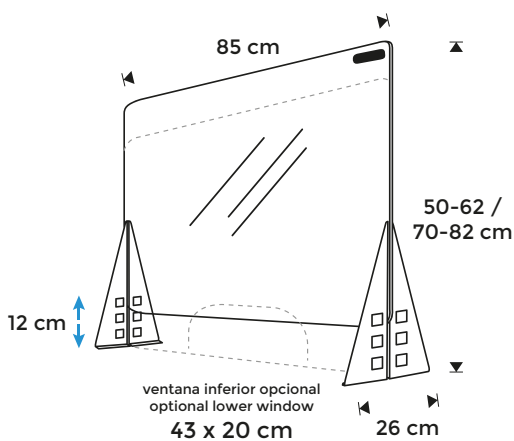

MAMPARA REGULABLE DE SOBREMESA CON FRONTAL DE CRISTAL TEMPLADO Y PIES TRIANGULARES

El diseño de los pies permite la fijación de la pantalla en 2 posiciones.

Mampara protectora regulable en altura pensada para una máxima adaptación a todo tipo de necesidades, tanto para oficinas como negocios que impliquen un contacto directo con otras personas. El diseño de los pies permite ajustar la posición del panel en 2 alturas (totalmente cerrada o abierta en la parte inferior 12 cm), así como la fijación de la pantalla a la mesa para evitar que se desplace o caiga. Pies realizados en chapa de acero pintado. Panel de cristal templado de 4mm. Ventana inferior opcional de 43 cm de ancho y 20 cm de altura. Se puede limpiar con todo tipo de productos desinfectantes. Gracias a sus características, el cristal templado aporta ventajas de limpieza y durabilidad frente a otros materiales plásticos.

REF	MATERIAL	MEDIDAS
COV-ETG8550	Cristal templado	85 x 50-62 x 26 cm
COV-ETG8570	Cristal templado	85 x 70-82 x 26 cm
COV-ETWG8570	Cristal templado / Ventana	85 x 70-82 x 26 cm

*Medidas: Ancho x alto x fondo.

Referencia Reference: **COV-ETG**
 Descripción Description: **PANTALLAS SOBRE MESA CRISTAL / GLASS SCREEN**
 Familia Family product: **PROTECTION (VISUALLINE)**

Materials

Pantalla realizada en cristal templado de 4mm de espesor
 Pies realizados en chapa de acero de 1,5mm de espesor
 Tornillería de Nylon

Materials

Board made in tempered glass of 4mm thickness
 Legs made in steel sheet of 1,5mm
 Screws made in Nylon material

Características de producto

Fijación de la pantalla en 2 posiciones
 Superficie totalmente transparente
 Fácil limpieza con cualquier producto desinfectante
 Fácil montaje
 Apertura inferior total o parcial según modelo
 Permite fijar la pantalla a la mesa