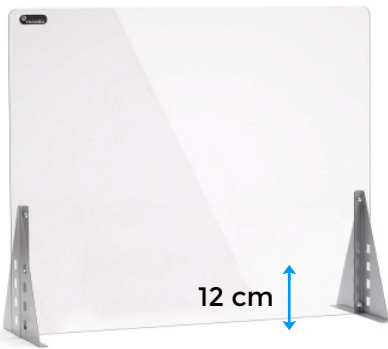

MAMPARA REGULABLE DE SOBREMESA CON FRONTAL DE CRISTAL TEMPLADO Y PIES TRIANGULARES

El diseño de los pies permite la fijación de la pantalla en 2 posiciones.

Mampara protectora regulable en altura pensada para una máxima adaptación a todo tipo de necesidades, tanto para oficinas como negocios que impliquen un contacto directo con otras personas. El diseño de los pies permite ajustar la posición del panel en 2 alturas (totalmente cerrada o abierta en la parte inferior 12 cm), así como la fijación de la pantalla a la mesa para evitar que se desplace o caiga. Pies realizados en chapa de acero pintado. Panel de cristal templado de 4mm. Ventana inferior opcional de 43 cm de ancho y 20 cm de altura. Se puede limpiar con todo tipo de productos desinfectantes. Gracias a sus características, el cristal templado aporta ventajas de limpieza y durabilidad frente a otros materiales plásticos.

REF	MATERIAL	MEDIDAS
COV-ETG8550	Cristal templado	85 x 50-62 x 26 cm
COV-ETG8570	Cristal templado	85 x 70-82 x 26 cm
COV-ETWG8570	Cristal templado / Ventana	85 x 70-82 x 26 cm

*Medidas: Ancho x alto x fondo.

Referencia Reference: **COV-ETG**
 Descripción Description: **PANTALLAS SOBRE MESA CRISTAL / GLASS SCREEN**
 Familia Family product: **PROTECTION (VISUALLINE)**

Materials

Pantalla realizada en cristal templado de 4mm de espesor
 Pies realizados en chapa de acero de 1,5mm de espesor
 Tornillería de Nylon

Materials

Board made in tempered glass of 4mm thickness
 Legs made in steel sheet of 1,5mm
 Screws made in Nylon material

Características de producto

Fijación de la pantalla en 2 posiciones
 Superficie totalmente transparente
 Fácil limpieza con cualquier producto desinfectante
 Fácil montaje
 Apertura inferior total o parcial según modelo
 Permite fijar la pantalla a la mesa