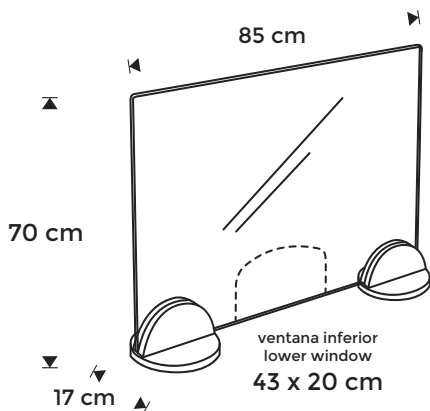

# MAMPARA MODULAR DE CRISTAL TEMPLADO CON PIES DE MADERA

COV-BLWG8570

Soporte de madera natural de gran calidad.

COV-BLG8570

Mampara modular de cristal templado de 4 mm de espesor, con pies ajustables realizados en madera natural, que permite una adaptación según la necesidad deseada, pudiendo elegir entre 2 modelos de sobremesa, con o sin ventana, donde podremos colocar el cristal en horizontal o vertical. Gracias a sus características, el cristal templado aporta ventajas de limpieza y durabilidad frente a otros materiales plásticos.

El sistema de fijación de los pies permite unir módulos entre ellos para conseguir la medida deseada.

REF	MATERIAL	MEDIDAS
COV-BLG8570	Cristal Templado	85 x 70 x 17 cm
COV-BLWG8570	Cristal Templado / Ventana	85 x 70 x 17 cm

\*Medidas: Ancho x alto x fondo.