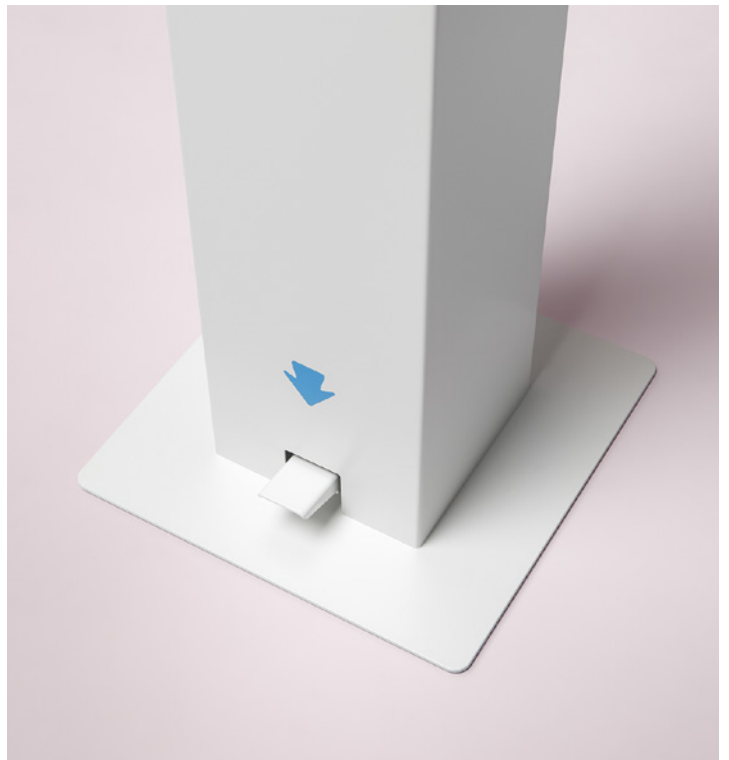

# Automatic Gel Dispensers

Range of self-supporting gel dispensers made from white epoxy painted metal. Automatic or pedal-operated, they are ideal for placing at entrances to establishments, offices, etc ... The XL version includes a 5-liter bottle of gel and is ideal for places with a large influx of people. Clean with a damp cloth and a neutral detergent type window cleaner. Dry with a dry cloth.

Gama de dispensadores de gel autoportantes fabricados en metal pintados epoxi en color blanco. Accionamiento automático o a pedal, son ideales para ubicar en entradas de establecimientos, oficinas, etc... La versión XL incluye bidón de 5 litros de gel y es ideal para lugares de gran afluencia de público. Limpiar con un paño húmedo y detergente neutro tipo limpiacristales. Secar con un paño seco.

*Gamme de distributeurs de gel autoportants en métal peint époxy blanc. Automatiques ou à pédales, ils sont idéaux pour être placés à l'entrée d'établissements publics, bureaux, etc ... La version XL comprend une bouteille de gel de 5 litres et est idéale pour les lieux à fort afflux de personnes. Nettoyer avec un chiffon humide et un nettoyant pour vitres de type détergent neutre. Sécher avec un chiffon sec.*

# Automatic Gel Dispensers

EP/DGP

Size

Data

REF	↕ ↔	↗ ↖	👤
EP/DGP	120x28 cm 47.2x11 in	28 cm 11 in	11 Kg 24.2 £

\*  
Bottle with gel included (1L)  
Botella con gel incluido (1L)  
Bouteille avec gel inclus (1L)