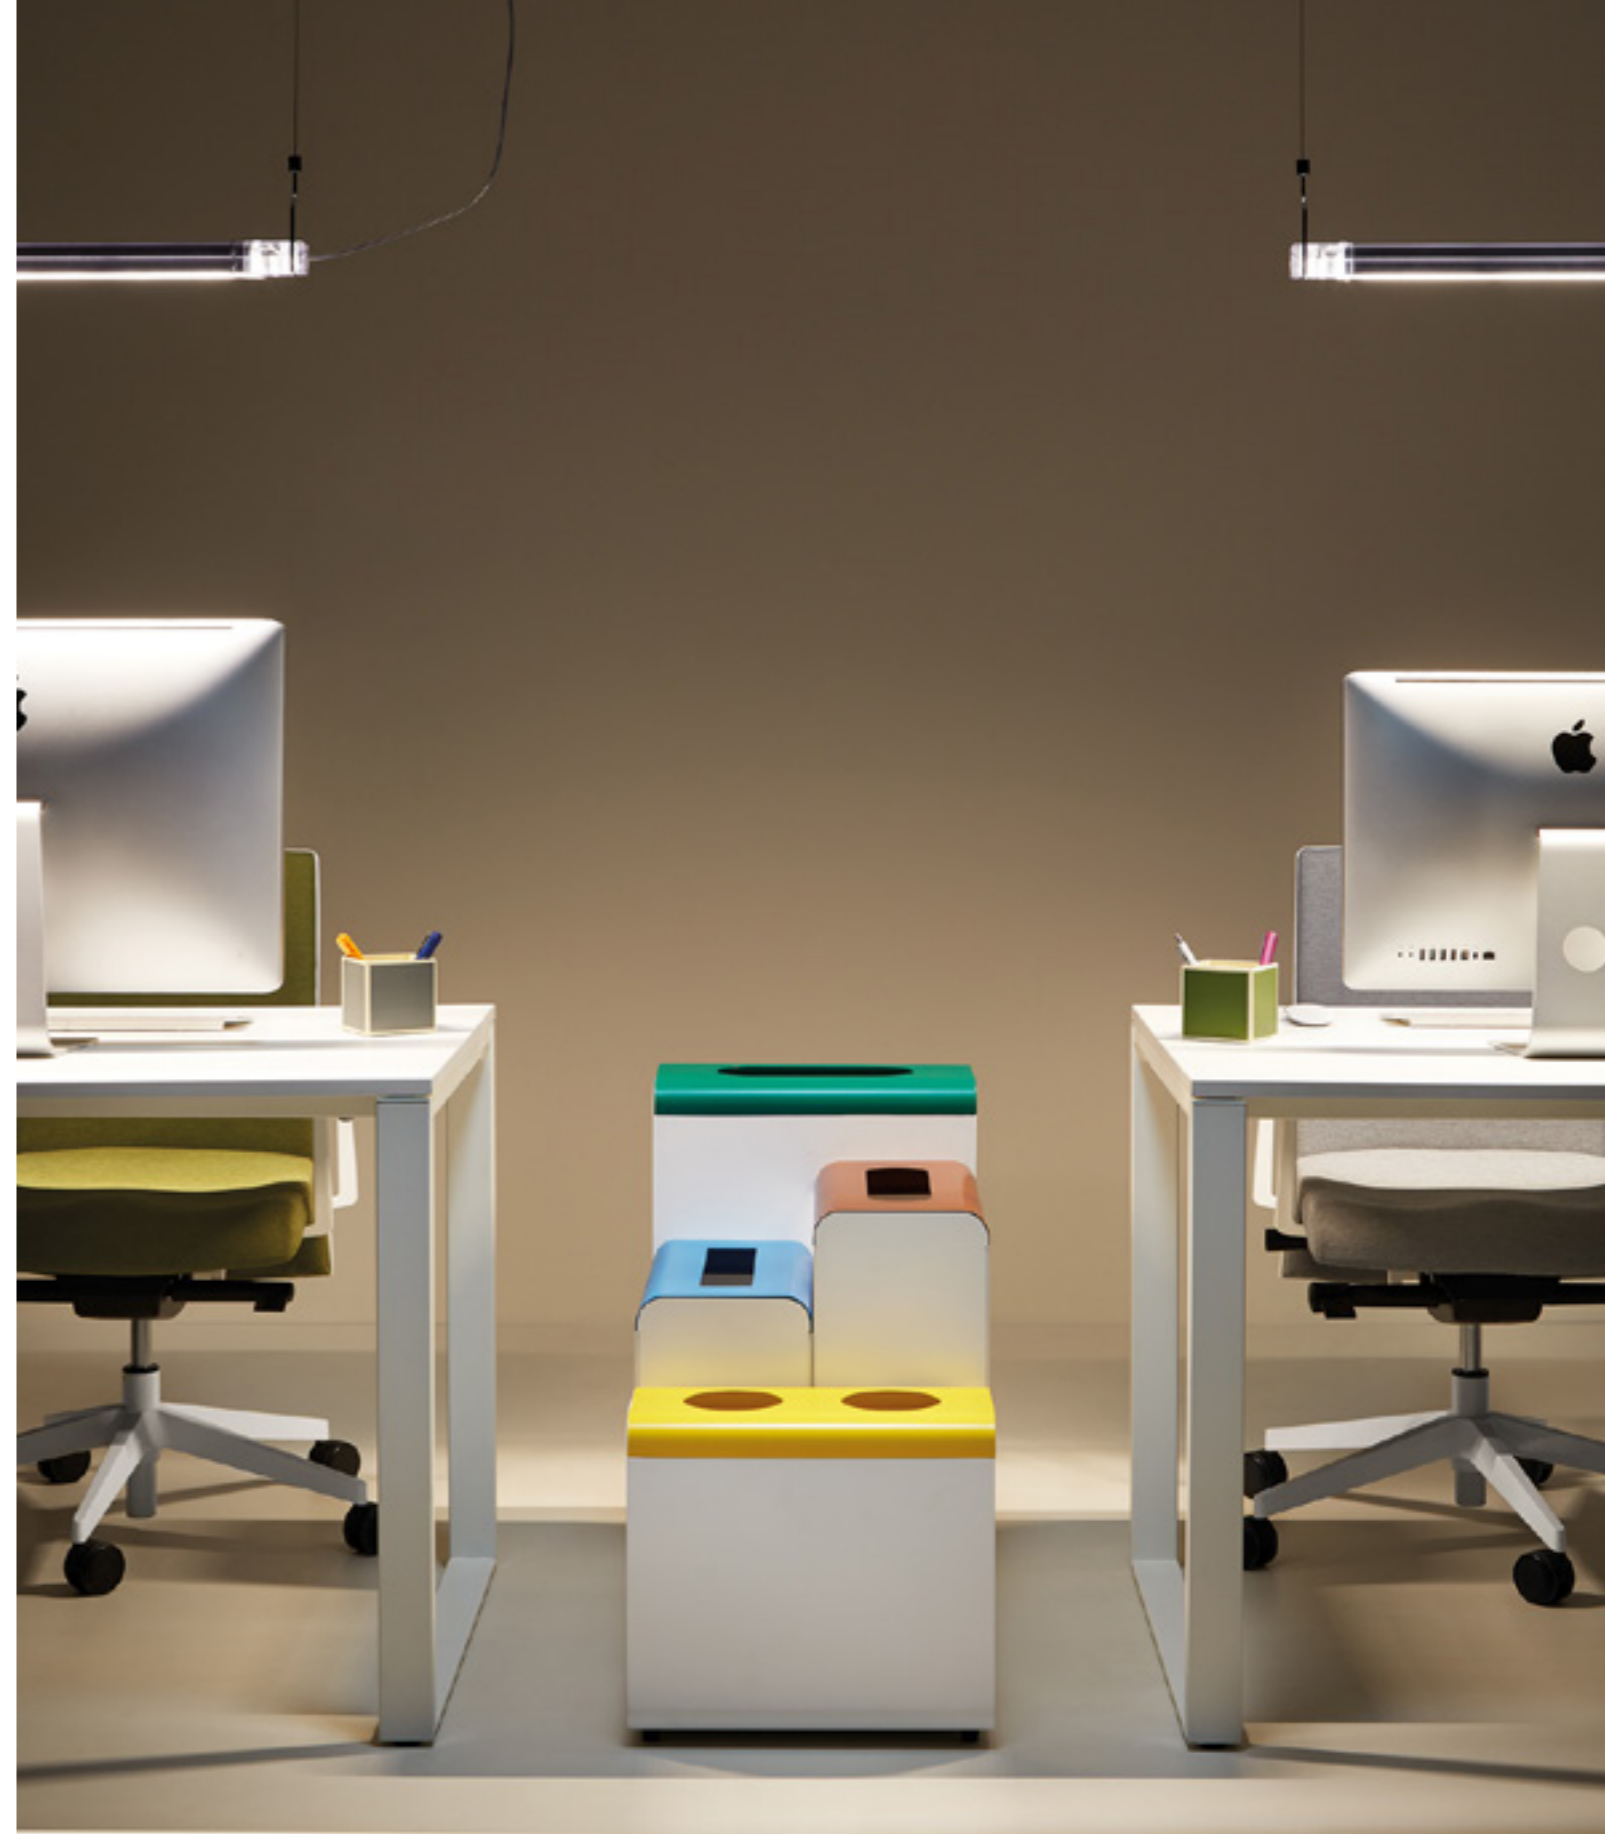

Interlaken

by Plumartis

A set of recycling containers that will enhance any interior, attracting the attention of passersby. Made of lacquered sheet metal, with a removable top, colour and shape will determine which types of waste.

Un conjunto de contenedores de reciclaje que vestirá cualquier espacio, atraerá la vista de quien pase por delante por su simpatía. Fabricado en chapa de acero lacada, con un cabezal extraíble, de color y forma que determinará el residuo.

Un ensemble de conteneurs de recyclage qui habillera n'importe quel espace, attirera la vue de ceux qui passent par leur sympathie. Fabriqué en tôle d'acier laquée, avec un couvercle amovible, une couleur et une forme qui détermineront le résidu.

RECYCLING

← TECHNICAL DATA

242