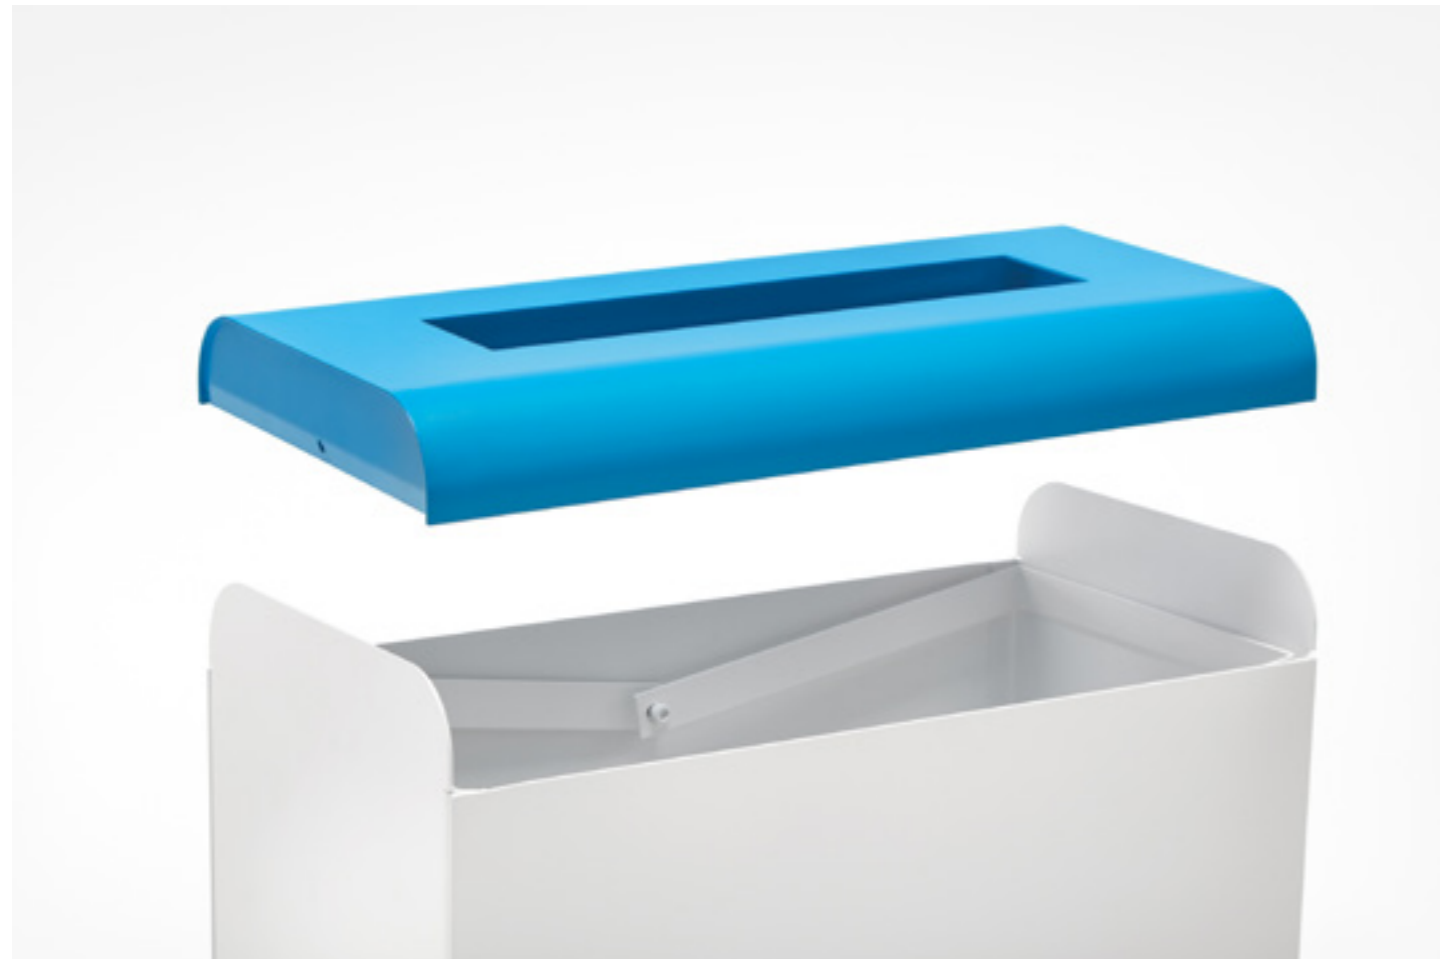

DETAILS

BIN LID EXTRACTION DETAIL – INT 03 C