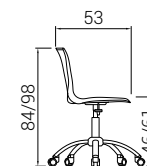

COTAS

color polipropileno (xx)	
01	blanco
02	negro
05	azul
06	naranja
16	verde
17	rojo
22	gris
24	chocolate