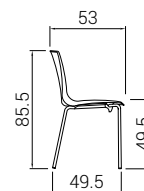

COTAS

color polipropileno (xx)	
01	blanco
02	negro
05	azul
06	naranja
16	verde
17	rojo
22	gris
24	chocolate