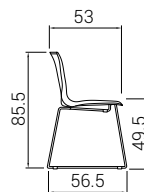

COTAS

color polipropileno (xx)	
01	blanco
02	negro
05	azul
06	naranja
16	verde
17	rojo
22	gris
24	chocolate