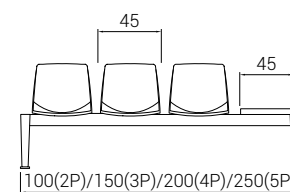

COTAS

color polipropileno (xx)	
01	blanco
02	negro
05	azul
06	naranja
16	verde
17	rojo
22	gris
24	chocolate