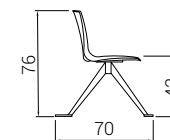

COTAS

color polipropileno (xx)	
01	blanco
02	negro
05	azul
06	naranja
16	verde
17	rojo
22	gris
24	chocolate