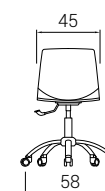

COTAS

color polipropileno (xx)	
01	blanco
02	negro
05	azul
06	naranja
16	verde
17	rojo
22	gris
24	chocolate