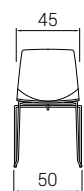

COTAS

color polipropileno (xx)	
01	blanco
02	negro
05	azul
06	naranja
16	verde
17	rojo
22	gris
24	chocolate