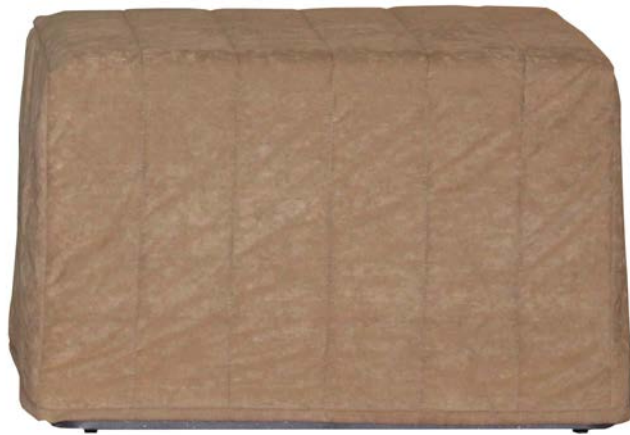

yasu

Design: Seniorcare Estudio

es - Una solución práctica para convertir un puf en una cama confortable. Con un mecanismo de apertura fácil de usar y muy robusto. Colchón de espuma de 25kg/m3. Incluye funda acolchada disponible en 4 colores.

en - A practical solution to convert a pouf into a comfortable bed. With a mechanism of opening easy to use and very robust. Foam mattress of 25kg / m3. Includes cover available in 4 colors.

fr - Une solution pratique pour convertir un pouf en un lit confortable. Avec un mécanisme d'ouverture facile à utiliser et très robuste. Matelas en mousse de 25kg / m3. Comprend une couverture disponible en 4 couleurs.

COLORES FUNDA

Funda protectora que permite utilizar como un Puf la cama cuando no está desplegada.

Ref. YAS0001TA
Puf YASU

80 x 62 x 52 cm cerrado (ancho x fondo x alto)
80 x 180 x 50 cm cerrado (ancho x fondo x alto)