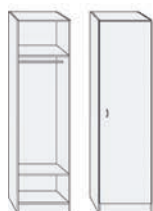

Ref. NOOR0090T2
Panel tapizado alistonado
90cm

Ref. CNP0090SO
Canapé fijo 90 cm.

Ref. MAE1601ME
Cómoda 4 cajones MAE

Ref. NEP0002TA
Sillón NEPAL fijo brazo tapizado

MAE | Técnico

Ref. MAE2000ME
Mesita 1 puerta + 1 cajón +
hueco MAE

Ref. MAE8000ME
Mesita 1 cajón y hueco MAE

Ref. MAE0115ME
Armario MAE
1 puerta derecha

Ref. MAE0117ME
Armario MAE
1 puerta izquierda

Ref. MAE0118ME
Armario MAE INTERIOR PLUS
1 puerta izquierda

Ref. MAE0119ME
Armario MAE INTERIOR PLUS
1 puerta derecha