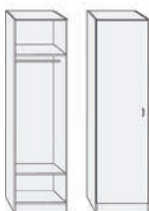

Ref. NOOR0090T2
Panel tapizado alistonado
90cm

Ref. CNP0090SO
Canapé fijo 90 cm.

Ref. MAE1601ME
Cómoda 4 cajones MAE

Ref. NEP0002TA
Sillón NEPAL fijo brazo tapizado

MAE | Técnico

Ref. MAE2000ME
Mesita 1 puerta + 1 cajón +
hueco MAE

Ref. MAE8000ME
Mesita 1 cajón y hueco MAE

Ref. MAE0115ME
Armario MAE
1 puerta derecha

Ref. MAE0117ME
Armario MAE
1 puerta izquierda

Ref. MAE0118ME
Armario MAE INTERIOR PLUS
1 puerta izquierda

Ref. MAE0119ME
Armario MAE INTERIOR PLUS
1 puerta derecha