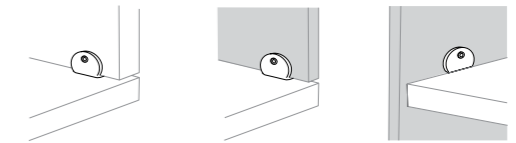

ALA BUC DE 60.
RETURN PEDESTAL P60.
RETOUR ACCROCHÉ POUR CAISSON PORTEUR.

120 x 60 x 75

BANDEJA PASA CABLES HORIZONTAL.
HORIZONTAL CABLE TRAY.
GOULOTTE HORIZONTALE.

L105xW7,3xH2,9

BANDEJA PASA CABLES HORIZONTAL.
HORIZONTAL CABLE TRAY.
GOULOTTE HORIZONTALE.

L105xW7,3xH2,9

PANTALLA LATERAL.
SIDE SCREENS FOR INDIVIDUAL DESK.
ÉCRANS LATÉRAUX.

60 x 29 x 1,9
80 x 29 x 1,9

PANTALLA FRONTAL.
FRONTAL SCREENS.
ÉCRANS FRONTAUX.

120 x 35,6 x 1,9
140 x 35,6 x 1,9
160 x 35,6 x 1,9
180 x 35,6 x 1,9
200 x 35,6 x 1,9

EXTENSIÓN SEMICIRCULAR.
SEMICIRCULAR EXTENSION.
LIAISON DEMI-RONDE.

80 x 80 x 75

UNIÓN ANGULAR 90° 80 / 80.
90°CONNECTOR 80/80.
ANGLE LIAISON 90° 80 / 80.

80 x 80 x 2,5