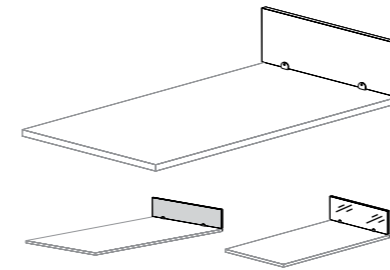

MESA RECTANGULAR.
RECTANGULAR DESK.
BUREAU RECTANGULAIRE.

80 x 80 x 75
120 x 80 x 75
140 x 80 x 75
160 x 80 x 75
180 x 80 x 75

ALA PARA MESA DE 80.
RETURN DESK FOR 80.
RETOUR ACCROCHÉ POUR BUREAUX P80.

80 x 60 x 75
100 x 60 x 75
120 x 60 x 75

MESA RADIAL.
RADIAL DESK.
BUREAU COURBE.

160 x 100 x 75
180 x 100 x 75

MESA 90°.
90° COMPACT DESK.
PLAN COMPACT 90°.

140 x 120 x 75
160 x 120 x 75
160 x 140 x 75
160 x 160 x 75
180 x 120 x 75
180 x 140 x 75
180 x 160 x 75

ALA BUC DE 60.
RETURN PEDESTAL P60.
RETOUR ACCROCHÉ POUR CAISSON PORTEUR.

120 x 60 x 75

BANDEJA PASA CABLES HORIZONTAL.
HORIZONTAL CABLE TRAY.
GOULOTTE HORIZONTALE.

L105xW7,3xH2,9

BANDEJA PASA CABLES HORIZONTAL.
HORIZONTAL CABLE TRAY.
GOULOTTE HORIZONTALE.

L105xW7,3xH2,9

PANTALLA LATERAL.
SIDE SCREENS FOR INDIVIDUAL DESK.
ÉCRANS LATÉRAUX.

60 x 29 x 1,9
80 x 29 x 1,9

PANTALLA FRONTAL.
FRONTAL SCREENS.
ÉCRANS FRONTAUX.

120 x 35,6 x 1,9
140 x 35,6 x 1,9
160 x 35,6 x 1,9
180 x 35,6 x 1,9
200 x 35,6 x 1,9