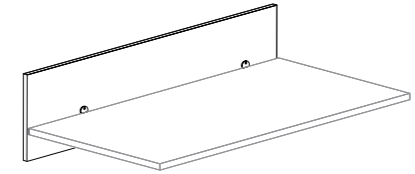

MESA RADIAL.
RADIAL DESK.
BUREAU COURBE.

160 x 100 x 75
180 x 100 x 75

MESA 90°.
90° COMPACT DESK.
PLAN COMPACT 90°.

140 x 120 x 75
160 x 120 x 75
160 x 140 x 75
160 x 160 x 75
180 x 120 x 75
180 x 140 x 75
180 x 160 x 75

ALA BUC DE 60.
RETURN PEDESTAL P60.
RETOUR ACCROCHÉ POUR CAISSON PORTEUR.

120 x 60 x 75

BANDEJA PASA CABLES HORIZONTAL.
HORIZONTAL CABLE TRAY.
GOULOTTE HORIZONTALE.

L105xW7,3xH2,9

BANDEJA PASA CABLES HORIZONTAL.
HORIZONTAL CABLE TRAY.
GOULOTTE HORIZONTALE.

L105xW7,3xH2,9

PANTALLA LATERAL.
SIDE SCREENS FOR INDIVIDUAL DESK.
ÉCRANS LATÉRAUX.

60 x 29 x 1,9
80 x 29 x 1,9

PANTALLA FRONTAL.
FRONTAL SCREENS.
ÉCRANS FRONTAUX.

120 x 35,6 x 1,9
140 x 35,6 x 1,9
160 x 35,6 x 1,9
180 x 35,6 x 1,9
200 x 35,6 x 1,9