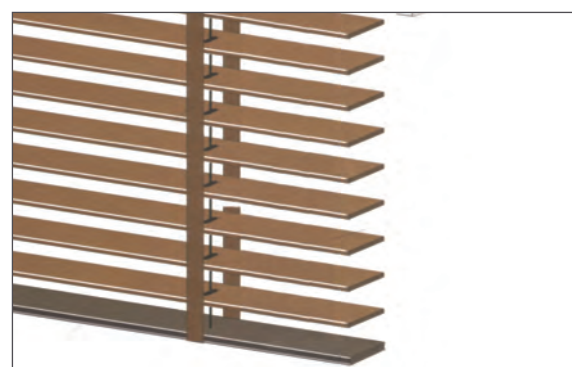

recogidas lama escalera cinta (25/38mm.)

Altura venecianas	Altura recogida "aprox"
100 cm	17'00 cm
125 cm	19'10 cm
150 cm	21'30 cm
175 cm	23'40 cm
200 cm	25'50 cm
225 cm	27,60 cm
250 cm	29'80 cm
275 cm	31'90 cm
300 cm	34'00 cm