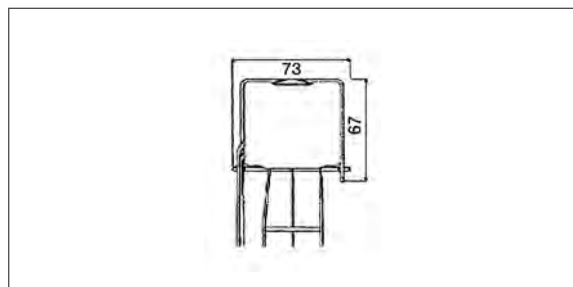

soporte inferior

CÓDIGO	Und./Caja	€/Und.
69CSTGV	50	1,520