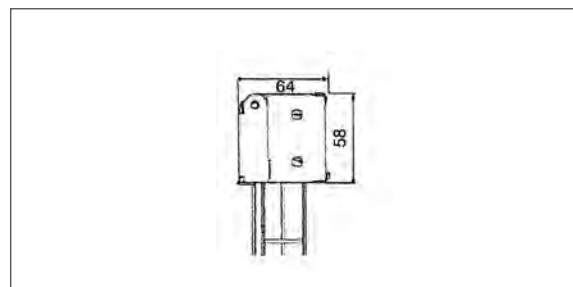

mandos posición veneciana manual:

- DH - Elevación y orientación derecha (Sólo venecianas de más de 50cm ancho).
- IZQ - Elevación y orientación izquierda (Sólo venecianas de más de 50cm ancho).
- PSD - Elevación derecha orientación izquierda.
- PSI - Elevación izquierda, orientación derecha.

cabezal

CÓDIGO	€/Und.
69ICZRT	57,922

soportes lama 50mm

Medida soportes

0-96	2
96-140	3
140-190	4
190-240	5
240-300	6

soporte caja

CÓDIGO	color	Und./Caja	€/Und.
69CSCJ01	blanco	50	4,640
69CSCJ02	beige	50	4,640
69CSCJ03	marrón	50	4,640
69CSCJ04	gris	50	4,640
69CSCJ05	terracota	50	4,640

CÓDIGO	medida	color	Und./caja	€/Und.
5002631	11-17cm.	blanco	80	4,520

recogidas lama escalera cordón (50mm.)

Altura venecianas	Altura recogida "aprox"
100 cm	16'60 cm
125 cm	18'60 cm
150 cm	20'60 cm
175 cm	22'60 cm
200 cm	24'60 cm
225 cm	26'60 cm
250 cm	28'60 cm
275 cm	30'60 cm
300 cm	32'70 cm