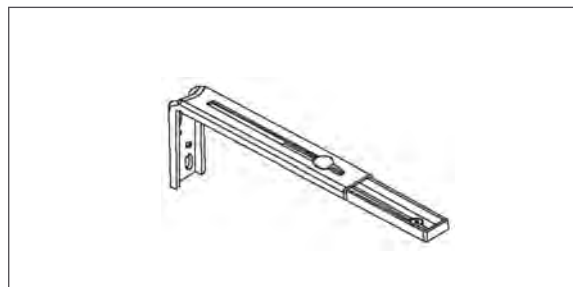

soporte giratorio

CÓDIGO	Und./Caja	€/Und.
69SGRGV	100	1,960