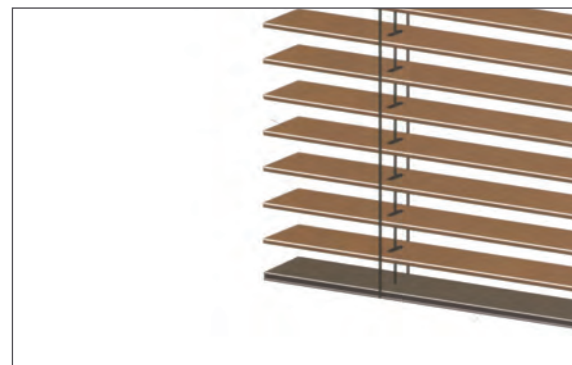

CÓDIGO	medida	color	Und./caja	€/Und.
5002631	11-17cm.	blanco	80	4,520

recogidas lama escalera cordón (50mm.)

Altura venecianas	Altura recogida "aprox"
100 cm	16'60 cm
125 cm	18'60 cm
150 cm	20'60 cm
175 cm	22'60 cm
200 cm	24'60 cm
225 cm	26'60 cm
250 cm	28'60 cm
275 cm	30'60 cm
300 cm	32'70 cm