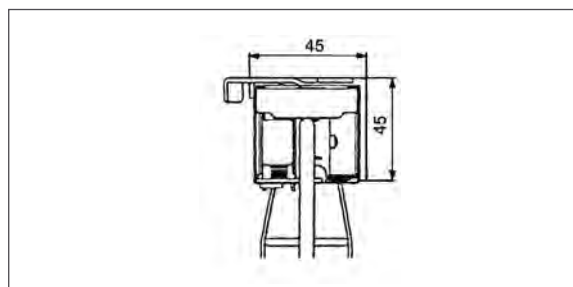

soporte inferior para motor

CÓDIGO	Und./Caja	€/Und.
69CSTGUMT	50	6,240