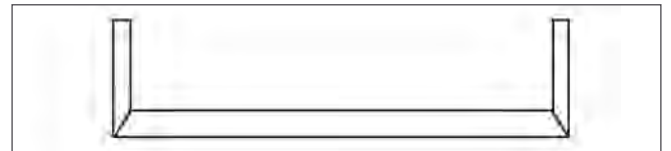

embellecedor doble (separar ambientes) RR