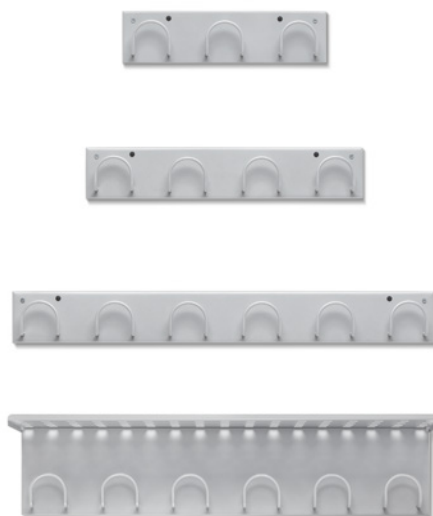

Collection of gray epoxy painted metal wall racks. Available in different sizes and in 3, 4 and 6 hangers. Ideal for both the office world and the home. Model 6120/GR optional with shelf for placing objects.

Colección de percheros murales metálicos pintados epoxi gris. Disponible en diferentes tamaños y en 3, 4 y 6 perchas. Ideales tanto como para el mundo de la oficina como el hábitat. El modelo 6120/GR opcional con repisa porta objetos.

Collection de portes-manteaux muraux métalliques peints époxy gris. Disponible en différentes tailles et en 3, 4 et 6 patères. Idéal pour le monde du bureau et l'habitat. Modèle 6120/GR en option avec étagère pour objets.

Sizes