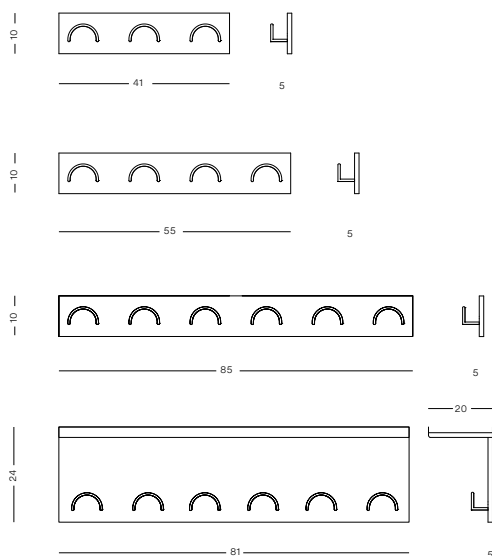

Colección de percheros murales metálicos pintados epoxi gris. Disponible en diferentes tamaños y en 3, 4 y 6 perchas. Ideales tanto como para el mundo de la oficina como el hábitat. El modelo 6120/GR opcional con repisa porta objetos.

Collection de portes-manteaux muraux métalliques peints époxy gris. Disponible en différentes tailles et en 3, 4 et 6 patères. Idéal pour le monde du bureau et l'habitat. Modèle 6120/GR en option avec étagère pour objets.

## Sizes

## Options

REF	↕ ↔	👤	📦	→ K
6120/3	10x41 cm 3.9x16.1 in	3	0,36 Kg 0.79 £	5 cm 1.9 in
6120/4	10x55 cm 3.9x21.6 in	4	0,85 Kg 1.8 £	
6120/6	10x85 cm 3.9x33.4 in	6	1,31 Kg 2.8 £	
6120/6R	24x81 cm 9.4x31.8 in	6	3 Kg 6.6 £	