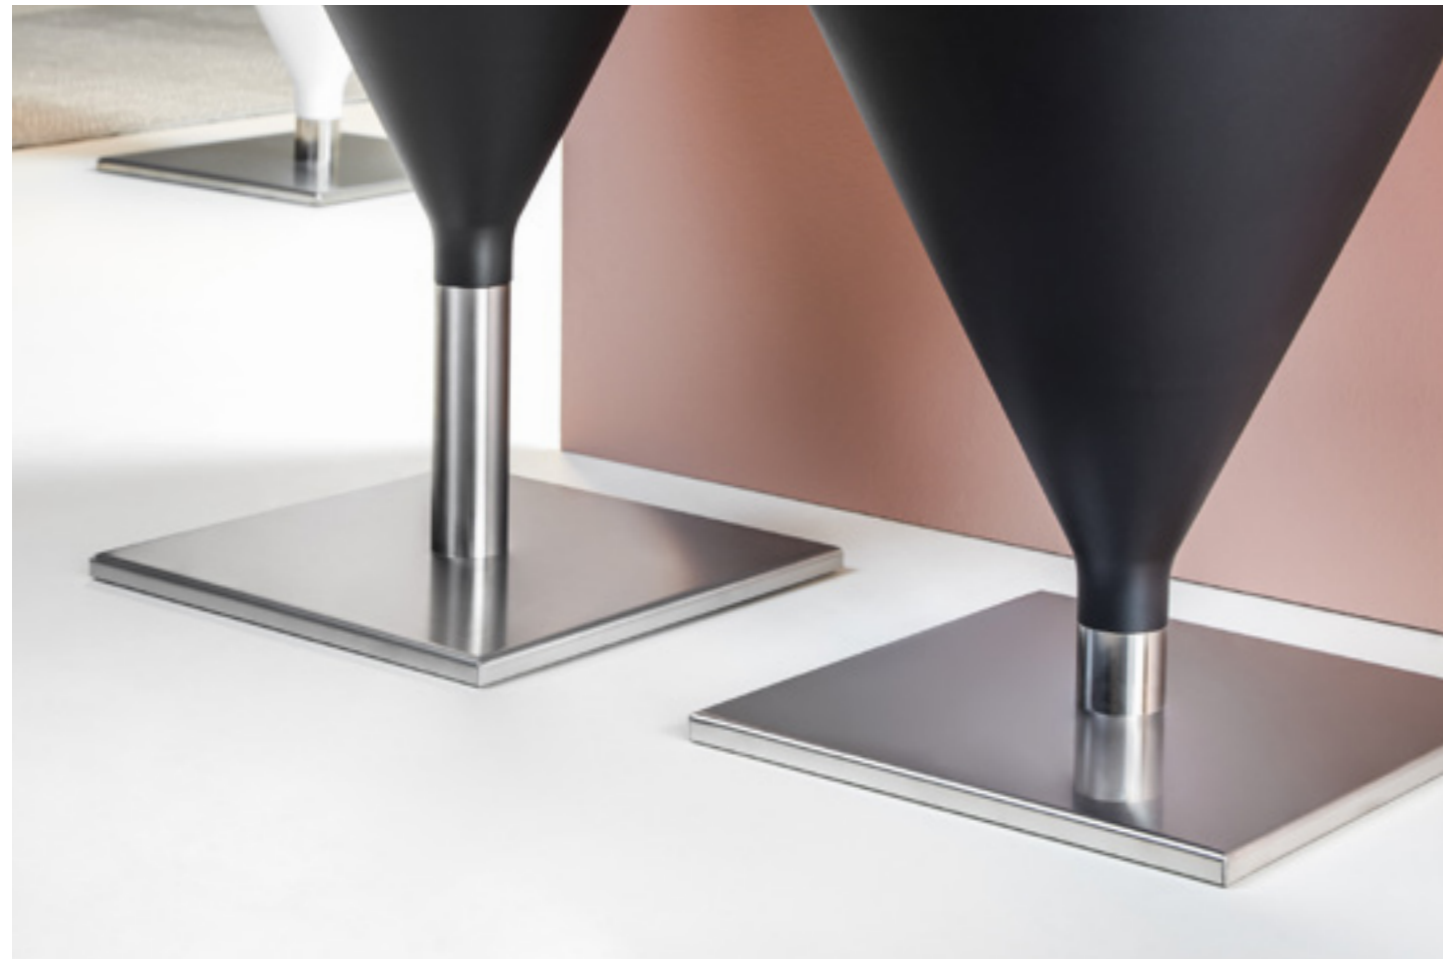

More about Kyoto

COMFORT

DESIGNER
Joan Gaspar

YEAR
2005

LINE SKETCH

SCALE 1:10 (cm)

PRODUCT

REFERENCE
KYT 01

SIZE
Ø39,6 x 44 cm
Ø15,6 x 17,3 in.

KYT 02

Ø39,6 x 57 cm
Ø15,6 x 22,4 in.

COLOURS

○ BL · RAL 9003

● MO · RAL 1012

● TC · RAL 2001

● AN · RAL 7016

● NG · RAL 9011

HUMAN PERCEPTION

DETAILS

BASES AND SIZE DETAIL — KYT 02 9011 + KYT01 9011